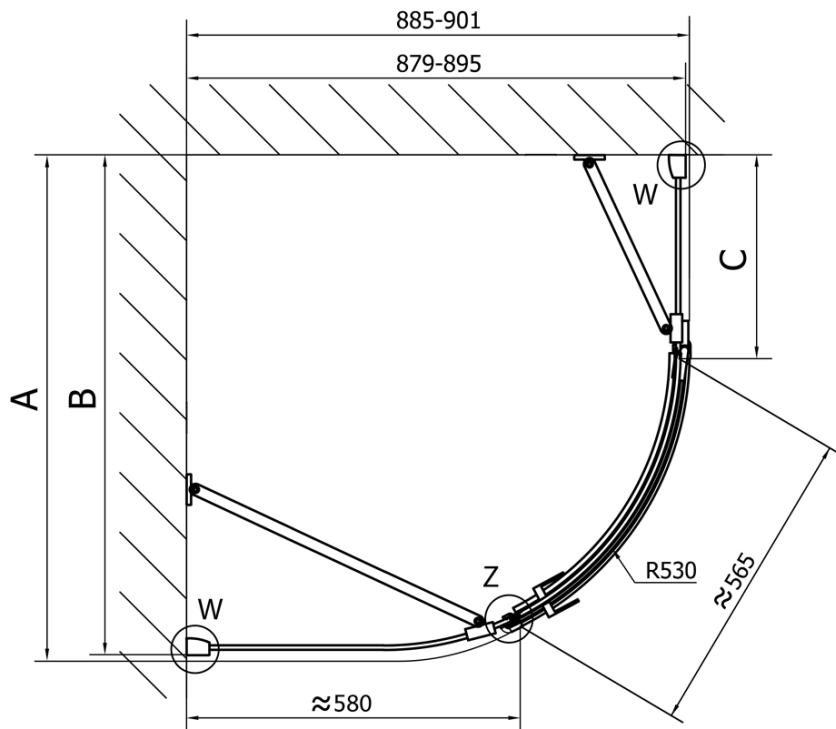

FORTIS štvrtkruhová sprchová zástena 1000x900x2000mm, pravá

Objednací kód: FL5090R

Základné informácie

Značka: Polysan

Séria: FORTIS

Rozmery

Šírka: 1000 mm

Výška: 2000 mm

Hĺbka: 900 mm

Vlastnosti

Farba profilu: Chróm - Leštený hliník

Tvar: Štvrtkruh s predĺženou stenou

Typ otvárania: Otváracie jednokrídlové

Smer otvárania: Pravé

Šírka vstupu: 565 mm

Typ výplne: Číre sklo

Úprava skla: Antidrop

Hrúbka skla: 8 mm

Rádus: R550

Vlastnosti: Bezrámové prevedenie

Hmotnosť / ks: 72.5 kg

Balenie: 1 ks

Záruka: 2 roky

Náhradné diely

Akrylové tesnenie medzi sklom 8mm, vlnka (Objednací kód: NDFL0503)

FORTIS štvrtkruhová sprchová zástena
1000x900x2000mm, pravá

Technický list

FL5090L

FL5090R

FORTIS štvrtkruhová sprchová zástena
1000x900x2000mm, pravá