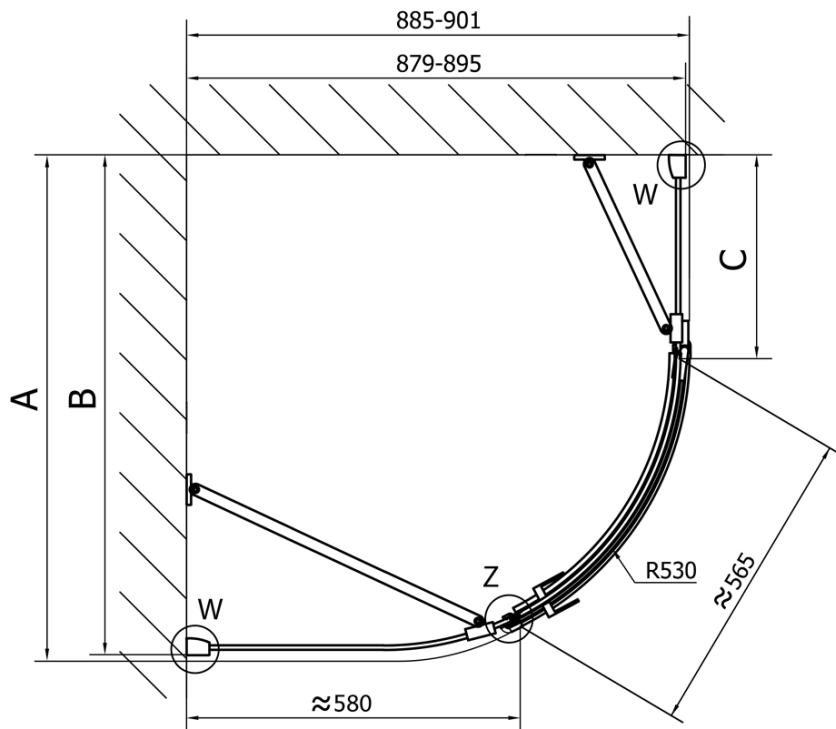

FORTIS štvrtkruhová sprchová zástena 1000x900x2000mm, pravá

Objednací kód: FL5090R

Základné informácie

Značka: Polysan

Séria: FORTIS

Rozmery

Šírka: 1000 mm

Výška: 2000 mm

Hĺbka: 900 mm

Vlastnosti

Farba profilu: Chróm - Leštený hliník

Tvar: Štvrtkruh s predĺženou stenou

Typ otvárania: Otváracie jednokrídlové

Smer otvárania: Pravé

Šírka vstupu: 565 mm

Typ výplne: Číre sklo

Úprava skla: Antidrop

Hrúbka skla: 8 mm

Rádus: R550

Vlastnosti: Bezrámové prevedenie

Hmotnosť / ks: 72.5 kg

Balenie: 1 ks

Záruka: 2 roky

Náhradné diely

Akrylové tesnenie medzi sklom 8mm, vložka (Objednací kód: NDFL0503)

FORTIS štvrtkruhová sprchová zástena
1000x900x2000mm, pravá

Technický list

FL5090L

FL5090R

FORTIS štvrtkruhová sprchová zástena
1000x900x2000mm, pravá