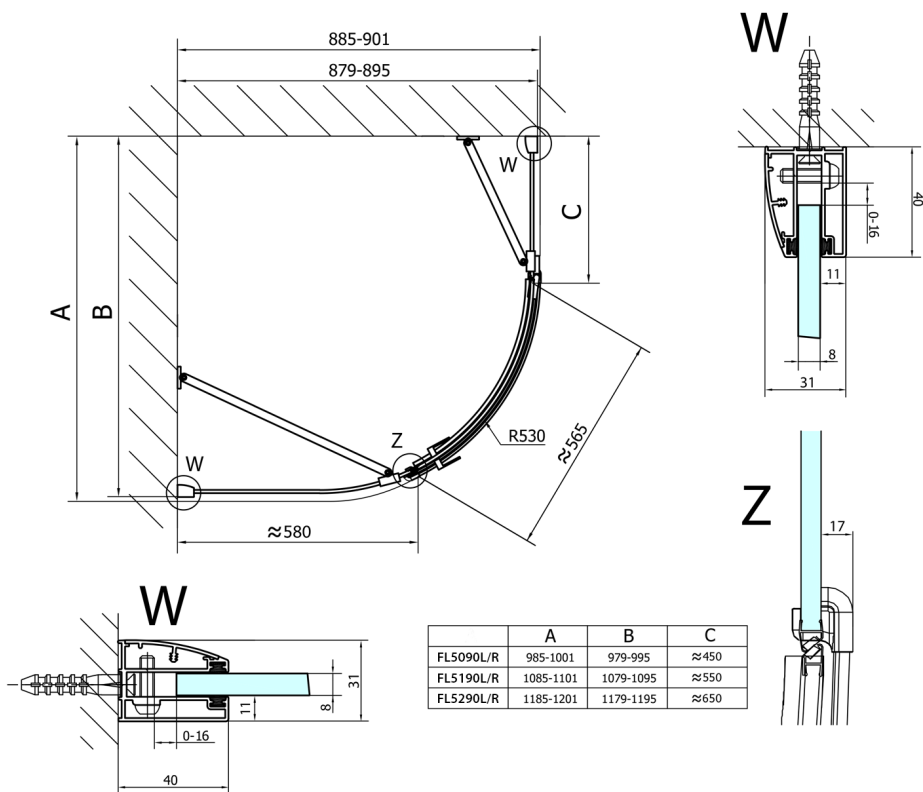

FORTIS štvrtkruhová sprchová zástena 1000x900x2000mm, pravá

polysan 

Objednací kód: FL5090R

Rozmery

Šírka: 1000 mm
Výška: 2000 mm
Hĺbka: 900 mm

Vlastnosti

Záruka: 2 roky

Technický list

FL5090L

FL5090R

FORTIS štvrtkruhová sprchová zástena
1000x900x2000mm, pravá

	A	B	C
FL5090L/R	985-1001	979-995	≈450
FL5190L/R	1085-1101	1079-1095	≈550
FL5290L/R	1185-1201	1179-1195	≈650