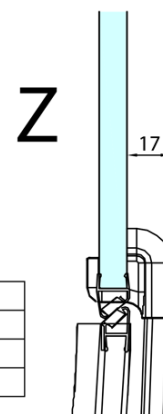

FORTIS štvrtkruhová sprchová zástena 1000x900x2000mm, ľavá

Objednací kód: FL5090L

Základné informácie

Značka: Polysan

Séria: FORTIS

Rozmery

Šírka: 1000 mm

Výška: 2000 mm

Hĺbka: 900 mm

Vlastnosti

Farba profilu: Chróm - Leštený hliník

Tvar: Štvrtkruh s predĺženou stenou

Typ otvárania: Otváracie jednokrídlové

Smer otvárania: Ľavé

Šírka vstupu: 565 mm

Typ výplne: Číre sklo

Úprava skla: Antidrop

Hrúbka skla: 8 mm

Rádus: R550

Vlastnosti: Bezrámové prevedenie

Hmotnosť / ks: 72.5 kg

Balenie: 1 ks

Záruka: 2 roky

Náhradné diely

Akrylové tesnenie medzi sklom 8mm, vlnka (Objednací kód: NDFL0503)

Technický list

FL5090L

FL5090R

FORTIS štvrtkruhová sprchová zástena
1000x900x2000mm, ľavá

	A	B	C
FL5090L/R	985-1001	979-995	≈450
FL5190L/R	1085-1101	1079-1095	≈550
FL5290L/R	1185-1201	1179-1195	≈650