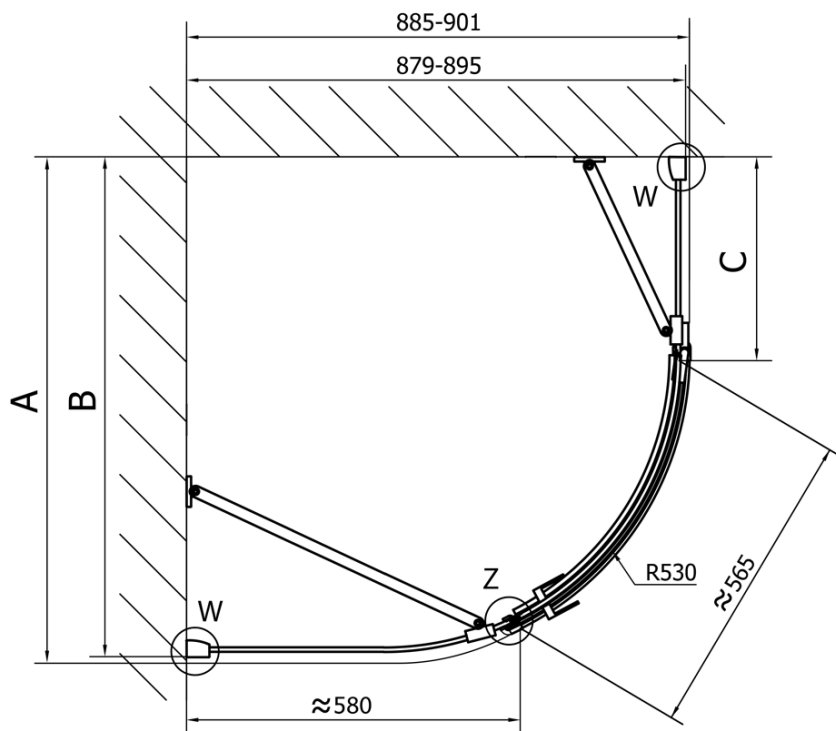

FORTIS štvrtkruhová sprchová zástena 1000x900x2000mm, ľavá

Objednací kód: FL5090L

Základné informácie

Značka: Polysan

Séria: FORTIS

Rozmery

Šírka: 1000 mm

Výška: 2000 mm

Hĺbka: 900 mm

Vlastnosti

Farba profilu: Chróm - Leštený hliník

Tvar: Štvrtkruh s predĺženou stenou

Typ otvárania: Otváracie jednokrídlové

Smer otvárania: Ľavé

Šírka vstupu: 565 mm

Typ výplne: Číre sklo

Úprava skla: Antidrop

Hrúbka skla: 8 mm

Rádus: R550

Vlastnosti: Bezrámové prevedenie

Hmotnosť / ks: 72.5 kg

Balenie: 1 ks

Záruka: 2 roky

Náhradné diely

Akrylové tesnenie medzi sklom 8mm, vlnka (Objednací kód: NDFL0503)

Technický list

FL5090L

FL5090R

FORTIS štvrtkruhová sprchová zástena
1000x900x2000mm, ľavá

	A	B	C
FL5090L/R	985-1001	979-995	≈450
FL5190L/R	1085-1101	1079-1095	≈550
FL5290L/R	1185-1201	1179-1195	≈650