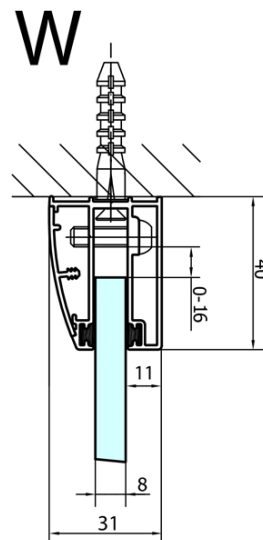

FORTIS štvrtkruhová sprchová zástena 1000x900x2000mm, ľavá

Objednací kód: FL5090L

Základné informácie

Značka: Polysan

Séria: FORTIS

Rozmery

Šírka: 1000 mm

Výška: 2000 mm

Hĺbka: 900 mm

Vlastnosti

Farba profilu: Chróm - Leštený hliník

Tvar: Štvrtkruh s predĺženou stenou

Typ otvárania: Otváracie jednokrídlové

Smer otvárania: Ľavé

Šírka vstupu: 565 mm

Typ výplne: Číre sklo

Úprava skla: Antidrop

Hrúbka skla: 8 mm

Rádus: R550

Vlastnosti: Bezrámové prevedenie

Hmotnosť / ks: 72.5 kg

Balenie: 1 ks

Záruka: 2 roky

Náhradné diely

Akrylové tesnenie medzi sklom 8mm, vlnka (Objednací kód: NDFL0503)

Technický list

FL5090L

FL5090R

FORTIS štvrtkruhová sprchová zástena
1000x900x2000mm, ľavá

	A	B	C
FL5090L/R	985-1001	979-995	≈450
FL5190L/R	1085-1101	1079-1095	≈550
FL5290L/R	1185-1201	1179-1195	≈650