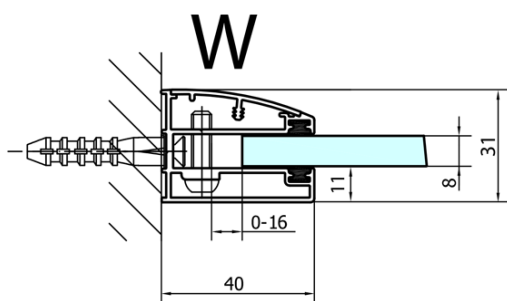

Hĺbka: 900 mm

Vlastnosti

Farba profilu: Chróm - Leštený hliník

Tvar: Štvrtkruh s predĺženou stenou

Typ otvárania: Otváracie jednokrídlové

Smer otvárania: Ľavé

Šírka vstupu: 565 mm

Typ výplne: Číre sklo

Úprava skla: Antidrop

Hrúbka skla: 8 mm

Rádus: R550

Vlastnosti: Bezrámové prevedenie

Hmotnosť / ks: 72.5 kg

Balenie: 1 ks

Záruka: 2 roky

Náhradné diely

Akrylové tesnenie medzi sklom 8mm, vlnka (Objednací kód: NDFL0503)

Technický list

FL5090L

FL5090R

FORTIS štvrtkruhová sprchová zástena
1000x900x2000mm, ľavá

	A	B	C
FL5090L/R	985-1001	979-995	≈450
FL5190L/R	1085-1101	1079-1095	≈550
FL5290L/R	1185-1201	1179-1195	≈650