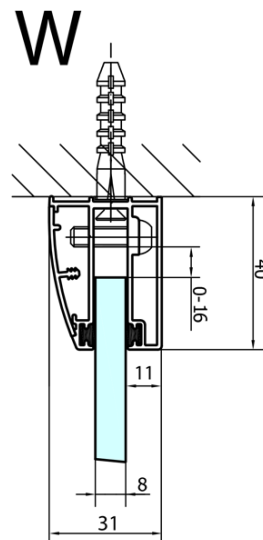

FORTIS štvrtkruhová sprchová zástena 1000x900x2000mm, ľavá

Objednací kód: FL5090L

Základné informácie

Značka: Polysan

Séria: FORTIS

Rozmery

Šírka: 1000 mm

Výška: 2000 mm

Hĺbka: 900 mm

Vlastnosti

Farba profilu: Chróm - Leštený hliník

Tvar: Štvrtkruh s predĺženou stenou

Typ otvárania: Otváracie jednokrídlové

Smer otvárania: Ľavé

Šírka vstupu: 565 mm

Typ výplne: Číre sklo

Úprava skla: Antidrop

Hrúbka skla: 8 mm

Rádus: R550

Vlastnosti: Bezrámové prevedenie

Hmotnosť / ks: 72.5 kg

Balenie: 1 ks

Záruka: 2 roky

Náhradné diely

Akrylové tesnenie medzi sklom 8mm, vlajka (Objednací kód: NDFL0503)

Technický list

FL5090L

FL5090R

FORTIS štvrtkruhová sprchová zástena
1000x900x2000mm, ľavá

	A	B	C
FL5090L/R	985-1001	979-995	≈450
FL5190L/R	1085-1101	1079-1095	≈550
FL5290L/R	1185-1201	1179-1195	≈650