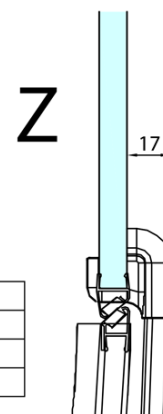

FORTIS štvrtkruhová sprchová zástena 1000x900x2000mm, ľavá

Objednací kód: FL5090L

Základné informácie

Značka: Polysan

Séria: FORTIS

Rozmery

Šírka: 1000 mm

Výška: 2000 mm

Hĺbka: 900 mm

Vlastnosti

Farba profilu: Chróm - Leštený hliník

Tvar: Štvrtkruh s predĺženou stenou

Typ otvárania: Otváracie jednokrídlové

Smer otvárania: Ľavé

Šírka vstupu: 565 mm

Typ výplne: Číre sklo

Úprava skla: Antidrop

Hrúbka skla: 8 mm

Rádus: R550

Vlastnosti: Bezrámové prevedenie

Hmotnosť / ks: 72.5 kg

Balenie: 1 ks

Záruka: 2 roky

Náhradné diely

Akrylové tesnenie medzi sklom 8mm, vlajka (Objednací kód: NDFL0503)

Technický list

FL5090L

FL5090R

FORTIS štvrtkruhová sprchová zástena
1000x900x2000mm, ľavá

	A	B	C
FL5090L/R	985-1001	979-995	≈450
FL5190L/R	1085-1101	1079-1095	≈550
FL5290L/R	1185-1201	1179-1195	≈650