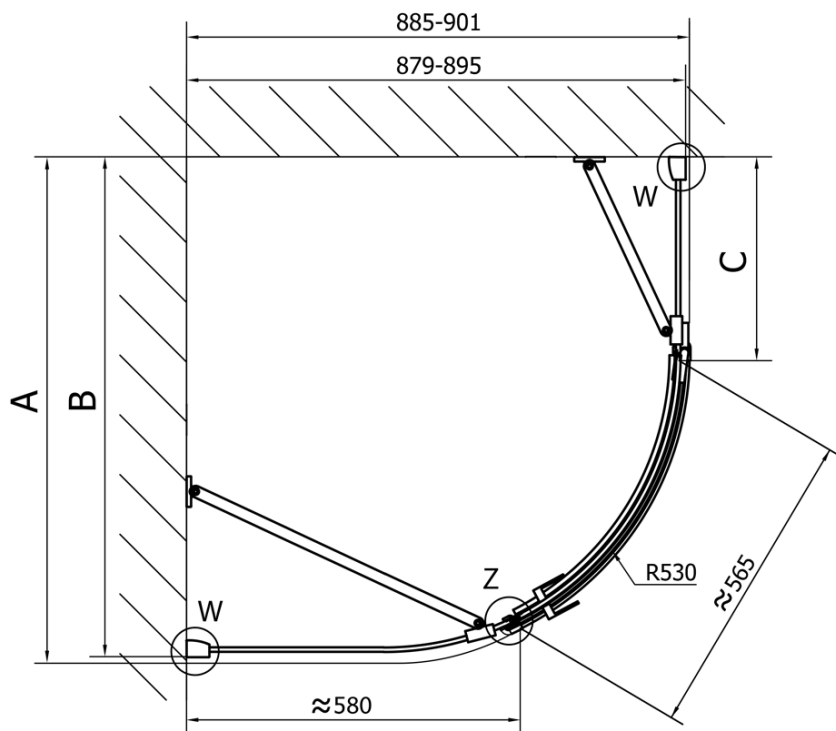

FORTIS štvrtkruhová sprchová zástena 1000x900x2000mm, ľavá

Objednací kód: FL5090L

Základné informácie

Značka: Polysan

Séria: FORTIS

Rozmery

Šírka: 1000 mm

Výška: 2000 mm

Hĺbka: 900 mm

Vlastnosti

Farba profilu: Chróm - Leštený hliník

Tvar: Štvrtkruh s predĺženou stenou

Typ otvárania: Otváracie jednokrídlové

Smer otvárania: Ľavé

Šírka vstupu: 565 mm

Typ výplne: Číre sklo

Úprava skla: Antidrop

Hrúbka skla: 8 mm

Rádus: R550

Vlastnosti: Bezrámové prevedenie

Hmotnosť / ks: 72.5 kg

Balenie: 1 ks

Záruka: 2 roky

Náhradné diely

Akrylové tesnenie medzi sklom 8mm, vlajka (Objednací kód: NDFL0503)

Technický list

FL5090L

FL5090R

FORTIS štvrtkruhová sprchová zástena
1000x900x2000mm, ľavá

	A	B	C
FL5090L/R	985-1001	979-995	≈450
FL5190L/R	1085-1101	1079-1095	≈550
FL5290L/R	1185-1201	1179-1195	≈650