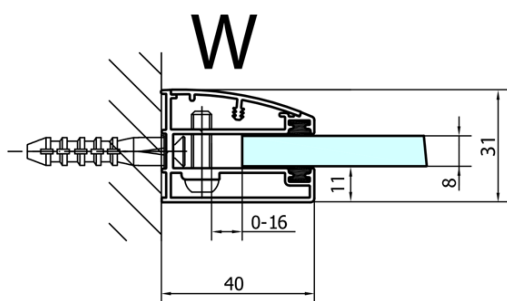

Hĺbka: 900 mm

Vlastnosti

Farba profilu: Chróm - Leštený hliník

Tvar: Štvrtkruh s predĺženou stenou

Typ otvárania: Otváracie jednokrídlové

Smer otvárania: Ľavé

Šírka vstupu: 565 mm

Typ výplne: Číre sklo

Úprava skla: Antidrop

Hrúbka skla: 8 mm

Rádus: R550

Vlastnosti: Bezrámové prevedenie

Hmotnosť / ks: 72.5 kg

Balenie: 1 ks

Záruka: 2 roky

Náhradné diely

Akrylové tesnenie medzi sklom 8mm, vlajka (Objednací kód: NDFL0503)

Technický list

FL5090L

FL5090R

FORTIS štvrtkruhová sprchová zástena
1000x900x2000mm, ľavá

	A	B	C
FL5090L/R	985-1001	979-995	≈450
FL5190L/R	1085-1101	1079-1095	≈550
FL5290L/R	1185-1201	1179-1195	≈650