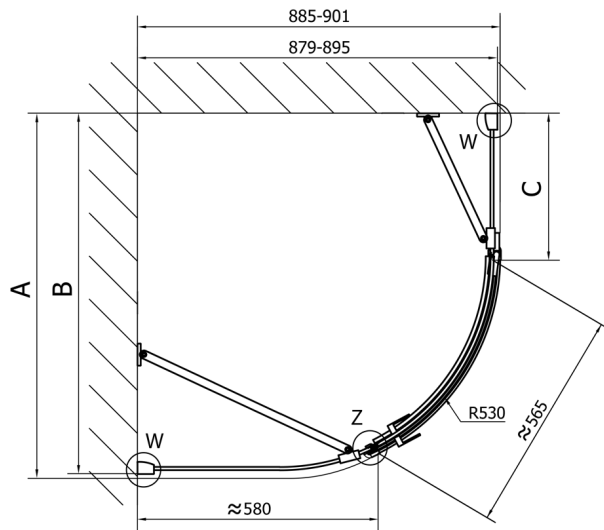

FORTIS štvrtkruhová sprchová zástena 1000x900x2000mm, ľavá

Objednací kód: FL5090L

Rozmery

Šírka: 1000 mm
Výška: 2000 mm
Hĺbka: 900 mm

Vlastnosti

Záruka: 2 roky

Technický list

FL5090L

FL5090R

	A	B	C
FL5090L/R	985-1001	979-995	≈450
FL5190L/R	1085-1101	1079-1095	≈550
FL5290L/R	1185-1201	1179-1195	≈650