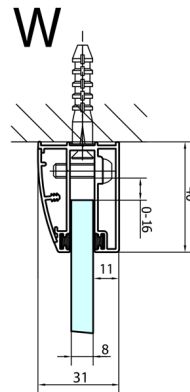

FORTIS štvrtkruhová sprchová zástena 1000x900x2000mm, ľavá

Objednací kód: FL5090L

Rozmery

Šírka: 1000 mm
Výška: 2000 mm
Hĺbka: 900 mm

Vlastnosti

Záruka: 2 roky

Technický list

FL5090L

FL5090R

	A	B	C
FL5090L/R	985-1001	979-995	≈450
FL5190L/R	1085-1101	1079-1095	≈550
FL5290L/R	1185-1201	1179-1195	≈650