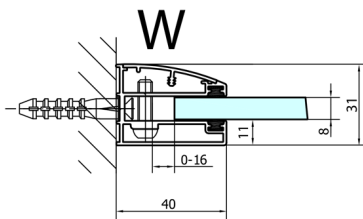

FORTIS štvrtkruhová sprchová zástena 1000x900x2000mm, ľavá

Objednací kód: FL5090L

Rozmery

Šírka: 1000 mm
Výška: 2000 mm
Hĺbka: 900 mm

Vlastnosti

Záruka: 2 roky

Technický list

FL5090L

FL5090R

	A	B	C
FL5090L/R	985-1001	979-995	≈450
FL5190L/R	1085-1101	1079-1095	≈550
FL5290L/R	1185-1201	1179-1195	≈650