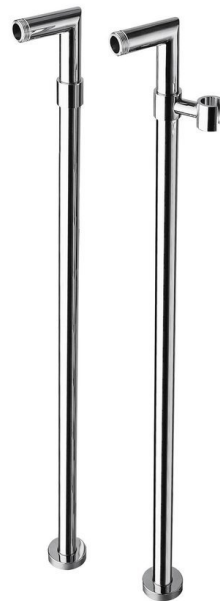

Pripojenie pre inštaláciu vaňovej batérie do priestoru (pár), chróm

Objednací kód: 9881

Rozmery

Šírka: 200 mm

Výška: 800 mm

Vlastnosti

Farba: Chróm

Materiál: Mosadz

Záruka: 2 roky