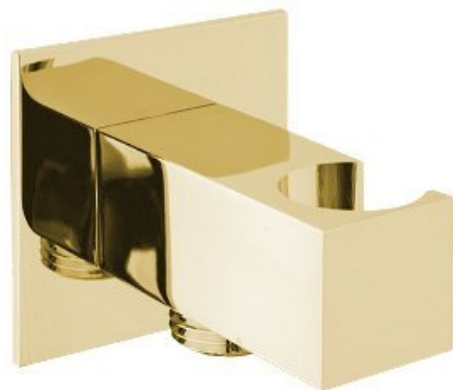

Držiak sprchy hranatý, pevný, s vyústením, zlato

Objednací kód: SG303OR

Základné informácie

Značka: Sapho

Rozmery

Šírka: 50 mm

Výška: 50 mm

Hĺbka: 67 mm

Vlastnosti

Farba: Zlato

Materiál: Mosadz

Tvar: Hranaté

Inštalácia: Nástenná

Ostatné: Pevné

Hmotnosť / ks: 0.38 kg

Balenie: 1 ks

Záruka: 2 roky