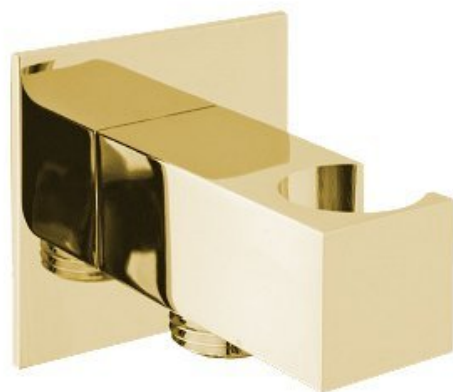

Držiak sprchy hranatý, pevný, s vyústením, zlato

Objednací kód: SG303OR

Základné informácie

Značka: Sapho

Rozmery

Šírka: 50 mm

Výška: 50 mm

Hĺbka: 67 mm

Vlastnosti

Farba: Zlato

Materiál: Mosadz

Tvar: Hranaté

Inštalácia: Nástenná

Ostatné: Pevné

Hmotnosť / ks: 0.38 kg

Balenie: 1 ks

Záruka: 2 roky