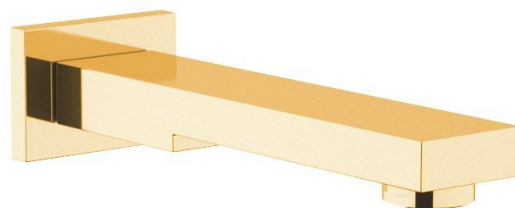

Nástenná výtoková hubica, 180 mm, zlato

Objednací kód: BO417

Základné informácie

Značka: Sapho

Rozmery

Šírka: 70 mm

Výška: 52 mm

Hĺbka: 180 mm

Vlastnosti

Farba: Zlato

Materiál: Mosadz

Tvar: Hranaté

Inštalácia: Nástenná

Prietok (3 bar): 17 l/min

Hmotnosť / ks: 0.8 kg

Balenie: 1 ks

Záruka: 2 roky