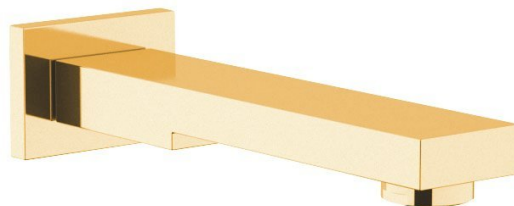

Nástenná výtoková hubica, 180 mm, zlato

Objednací kód: BO417

Základné informácie

Značka: Sapho

Rozmery

Šírka: 70 mm

Výška: 52 mm

Hĺbka: 180 mm

Vlastnosti

Farba: Zlato

Materiál: Mosadz

Tvar: Hranaté

Inštalácia: Nástenná

Prietok (3 bar): 17 l/min

Hmotnosť / ks: 0.8 kg

Balenie: 1 ks

Záruka: 2 roky