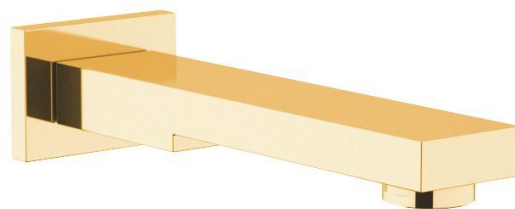

## Nástenná výtoková hubica, 180 mm, zlato

 **SAPHO**

Objednací kód: BO417

### Rozměry

Šířka: 70 mm  
Výška: 52 mm  
Hĺbka: 180 mm

### Vlastnosti

Farba: Zlato  
Materiál: Mosadz  
Záruka: 2 roky