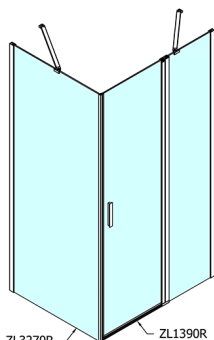

ZOOM obdĺžniková sprchová zástena 900x1000mm, L/P varianta

Objednací kód: ZL1390ZL3210

Rozmery

Šírka: 900 mm
Výška: 1900 mm
Hĺbka: 1000 mm

Vlastnosti

Záruka: 2 roky

Technický list

ZL1390L
ZL3270L
ZL3280L
ZL3290L
ZL3210L