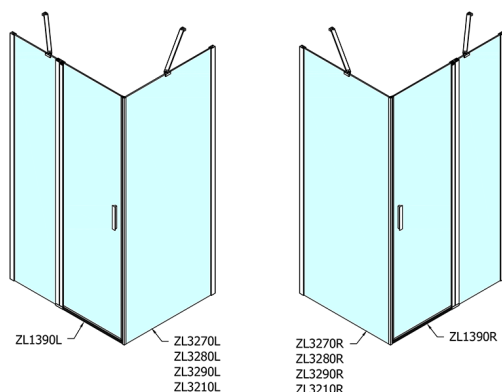

Technický list

ZL1390L
ZL3270L
ZL3280L
ZL3290L
ZL3210L

ZL3270R
ZL3280R
ZL3290R
ZL3210R
ZL1390R