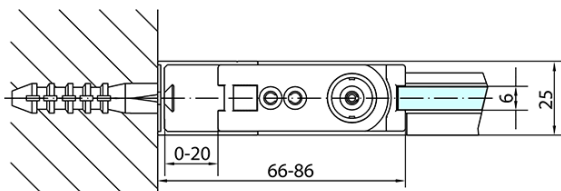

Hĺbka: 900 mm

Vlastnosti

Farba profilu: Chróm - Leštený hliník

Tvar: Obdĺžnikové zásteny

Typ otvárania: Otváracie jednokrídlové

Smer otvárania: Univerzálne

Šírka vstupu: 915 mm

Typ výplne: Číre sklo

Úprava skla: Antidrop

Hrúbka skla: 6 mm

Vlastnosti: Bezrámové prevedenie, Otváranie von i dovnútra

Hmotnosť / ks: 59.0 kg

Balenie: 2 ks

Záruka: 2 roky

Technický list

	B
ZL1210-ZL3270	670-690
ZL1210-ZL3280	770-790
ZL1210-ZL3290	870-890
ZL1210-ZL3210	970-990