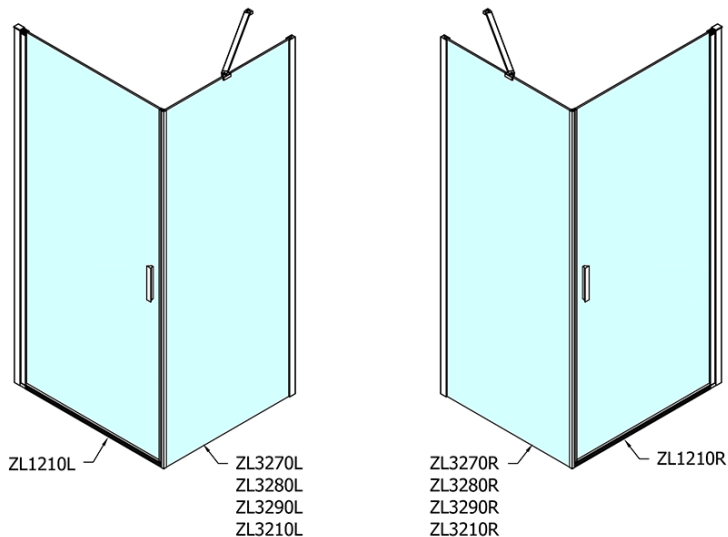

ZOOM obdĺžniková sprchová zástena 1000x900mm, L/P varianta

Objednací kód: ZL1210ZL3290

Základné informácie

Značka: Polysan

Séria: ZOOM

Rozmery

Šírka: 1000 mm

Výška: 1900 mm

Hĺbka: 900 mm

Vlastnosti

Farba profilu: Chróm - Leštený hliník

Tvar: Obdĺžnikové zásteny

Typ otvárania: Otváracie jednokrídlové

Smer otvárania: Univerzálne

Šírka vstupu: 915 mm

Typ výplne: Číre sklo

Úprava skla: Antidrop

Hrúbka skla: 6 mm

Vlastnosti: Bezrámové prevedenie, Otváranie von i dovnútra

Hmotnosť / ks: 59.0 kg

Balenie: 2 ks

Záruka: 2 roky

Technický list

	B
ZL1210-ZL3270	670-690
ZL1210-ZL3280	770-790
ZL1210-ZL3290	870-890
ZL1210-ZL3210	970-990