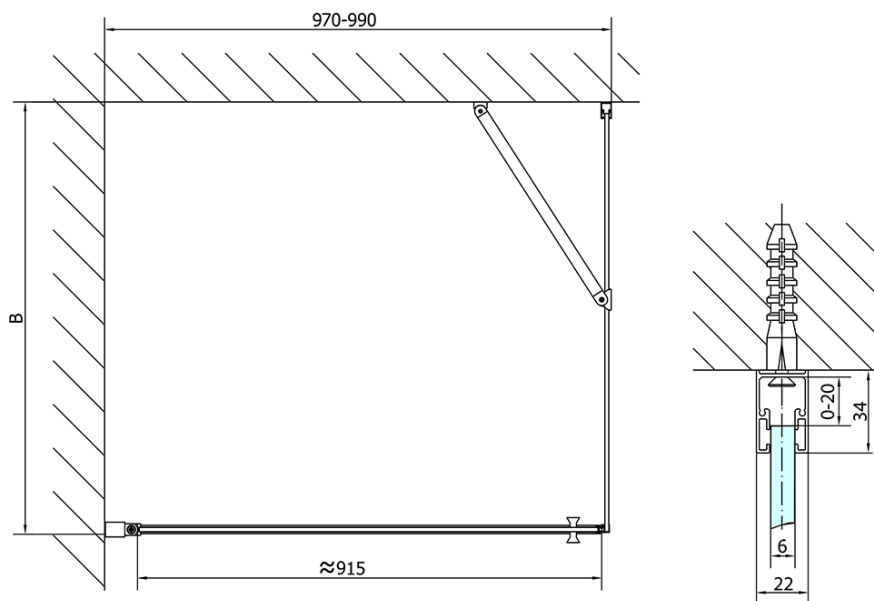

ZOOM obdĺžniková sprchová zástena 1000x900mm, L/P varianta

Objednací kód: ZL1210ZL3290

Základné informácie

Značka: Polysan

Séria: ZOOM

Rozmery

Šírka: 1000 mm

Výška: 1900 mm

Hĺbka: 900 mm

Vlastnosti

Farba profilu: Chróm - Leštený hliník

Tvar: Obdĺžnikové zásteny

Typ otvárania: Otváracie jednokrídlové

Smer otvárania: Univerzálne

Šírka vstupu: 915 mm

Typ výplne: Číre sklo

Úprava skla: Antidrop

Hrúbka skla: 6 mm

Vlastnosti: Bezrámové prevedenie, Otváranie von i dovnútra

Hmotnosť / ks: 59.0 kg

Balenie: 2 ks

Záruka: 2 roky

Technický list

	B
ZL1210-ZL3270	670-690
ZL1210-ZL3280	770-790
ZL1210-ZL3290	870-890
ZL1210-ZL3210	970-990