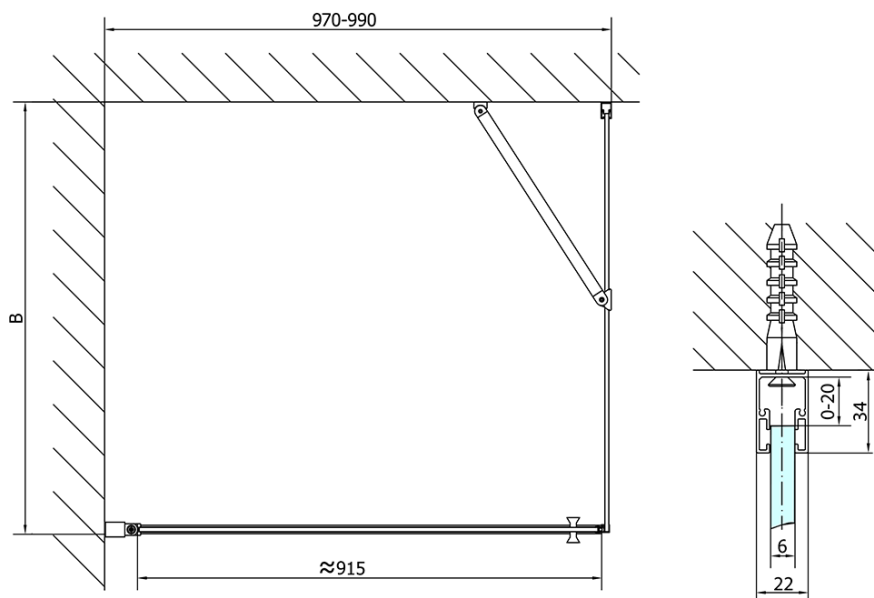

ZOOM obdĺžniková sprchová zástena 1000x700mm, L/P varianta

Objednací kód: ZL1210ZL3270

Základné informácie

Značka: Polysan
Séria: ZOOM

Rozmery

Šírka: 1000 mm
Výška: 1900 mm
Hĺbka: 700 mm

Vlastnosti

Farba profilu: Chróm - Leštený hliník
Tvar: Obdĺžnikové zásteny
Typ otvárania: Otváracie jednokrídlové
Smer otvárania: Univerzálne
Šírka vstupu: 915 mm
Typ výplne: Číre sklo
Úprava skla: Antidrop
Hrúbka skla: 6 mm
Vlastnosti: Bezrámové prevedenie, Otváranie von i dovnútra
Hmotnosť / ks: 53.0 kg
Balenie: 2 ks
Záruka: 2 roky

Technický list

	B
ZL1210-ZL3270	670-690
ZL1210-ZL3280	770-790
ZL1210-ZL3290	870-890
ZL1210-ZL3210	970-990