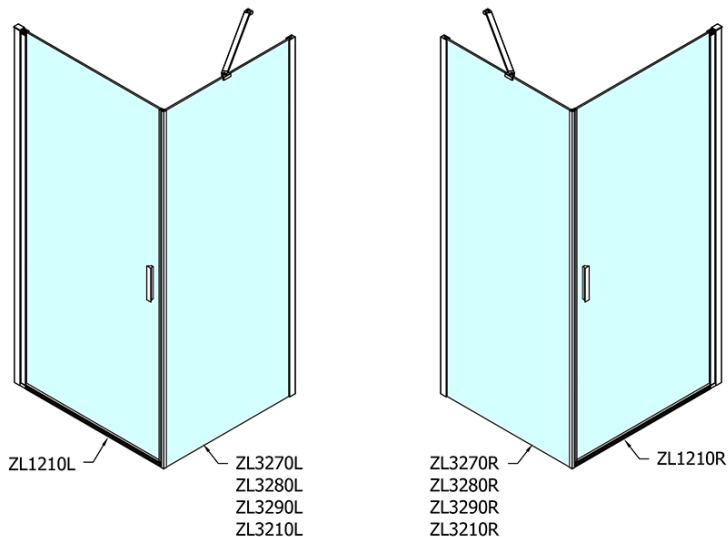

ZOOM obdĺžniková sprchová zástena 1000x700mm, L/P varianta

Objednací kód: ZL1210ZL3270

Základné informácie

Značka: Polysan
Séria: ZOOM

Rozmery

Šírka: 1000 mm
Výška: 1900 mm
Hĺbka: 700 mm

Vlastnosti

Farba profilu: Chróm - Leštený hliník
Tvar: Obdĺžnikové zásteny
Typ otvárania: Otváracie jednokrídlové
Smer otvárania: Univerzálne
Šírka vstupu: 915 mm
Typ výplne: Číre sklo
Úprava skla: Antidrop
Hrúbka skla: 6 mm
Vlastnosti: Bezrámové prevedenie, Otváranie von i dovnútra
Hmotnosť / ks: 53.0 kg
Balenie: 2 ks
Záruka: 2 roky

Technický list

	B
ZL1210-ZL3270	670-690
ZL1210-ZL3280	770-790
ZL1210-ZL3290	870-890
ZL1210-ZL3210	970-990