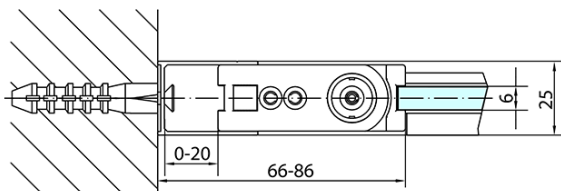

ZOOM obdĺžniková sprchová zástena 1000x700mm, L/P varianta

Objednací kód: ZL1210ZL3270

Základné informácie

Značka: Polysan
Séria: ZOOM

Rozmery

Šírka: 1000 mm
Výška: 1900 mm
Hĺbka: 700 mm

Vlastnosti

Farba profilu: Chróm - Leštený hliník
Tvar: Obdĺžnikové zásteny
Typ otvárania: Otváracie jednokrídlové
Smer otvárania: Univerzálne
Šírka vstupu: 915 mm
Typ výplne: Číre sklo
Úprava skla: Antidrop
Hrúbka skla: 6 mm
Vlastnosti: Bezrámové prevedenie, Otváranie von i dovnútra
Hmotnosť / ks: 53.0 kg
Balenie: 2 ks
Záruka: 2 roky

Technický list

	B
ZL1210-ZL3270	670-690
ZL1210-ZL3280	770-790
ZL1210-ZL3290	870-890
ZL1210-ZL3210	970-990