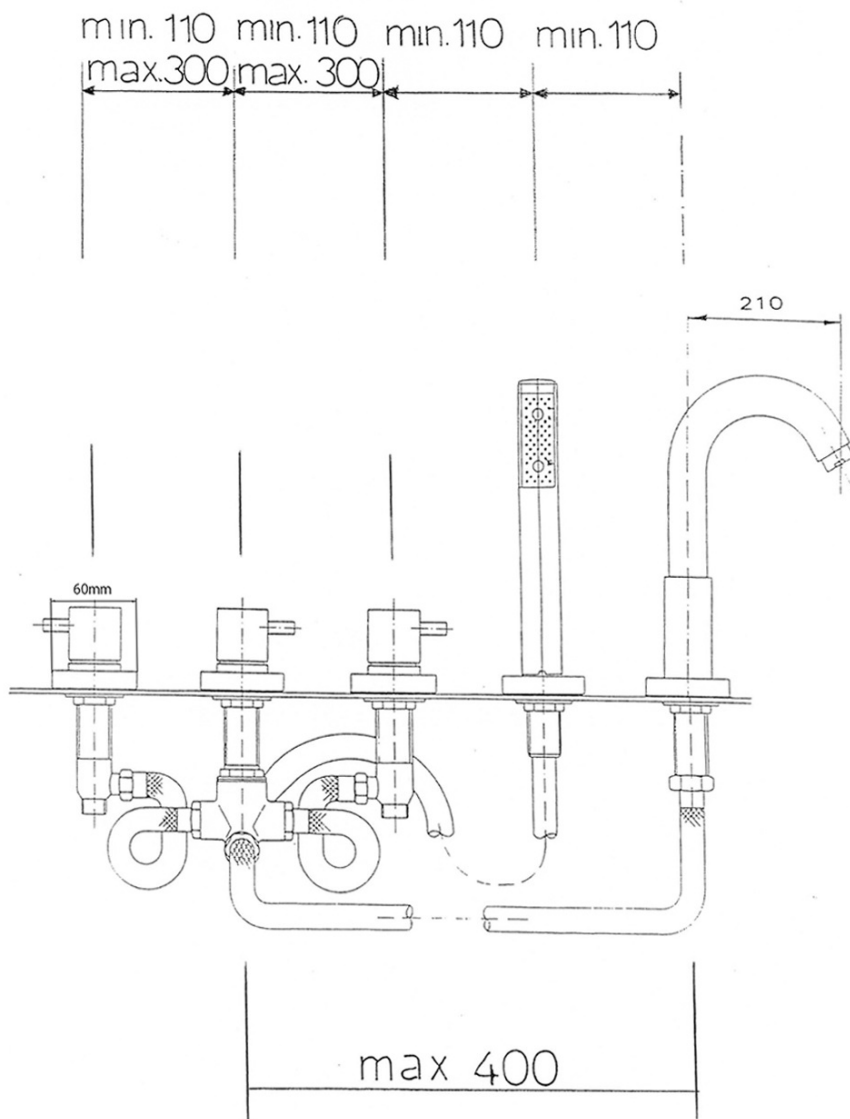

## Rozmery

Šírka: 500 mm  
Výška: 238 mm  
Hĺbka: 210 mm

## Vlastnosti

Farba: Chróm  
Materiál: Mosadz  
Tvar: Kruhové  
Inštalácia: Na okraj vane  
Druh ovládania: Kohútik  
Hmotnosť / ks: 5.51 kg  
Balenie: 1 ks  
Záruka: 6 rokov

## Náhradné diely

NEOPERL perlátor Anticalc, vonkajší závit M24x1, chróm (Objednací kód: AER1G)

Uzatvárací keramický vršok 1/2", 8/20, ľavý, Axia, Airtech, Epoca (Objednací kód: VIT006)

NEOPERL perlátor s naklápacím sitkom, vonkajší závit M24x1, chróm (Objednací kód: AERGIR)

Uzatvárací keramický vršok 1/2", 8/20, pravý, Axia, Airtech, Epoca, Antea (Objednací kód: VIT003)

Technický list

**Drilled holes to the bathtub side must have an diameter min. 26,5 mm**  
**Vrtané otvory do boku vany musí mít průměr min. 26,5 mm**