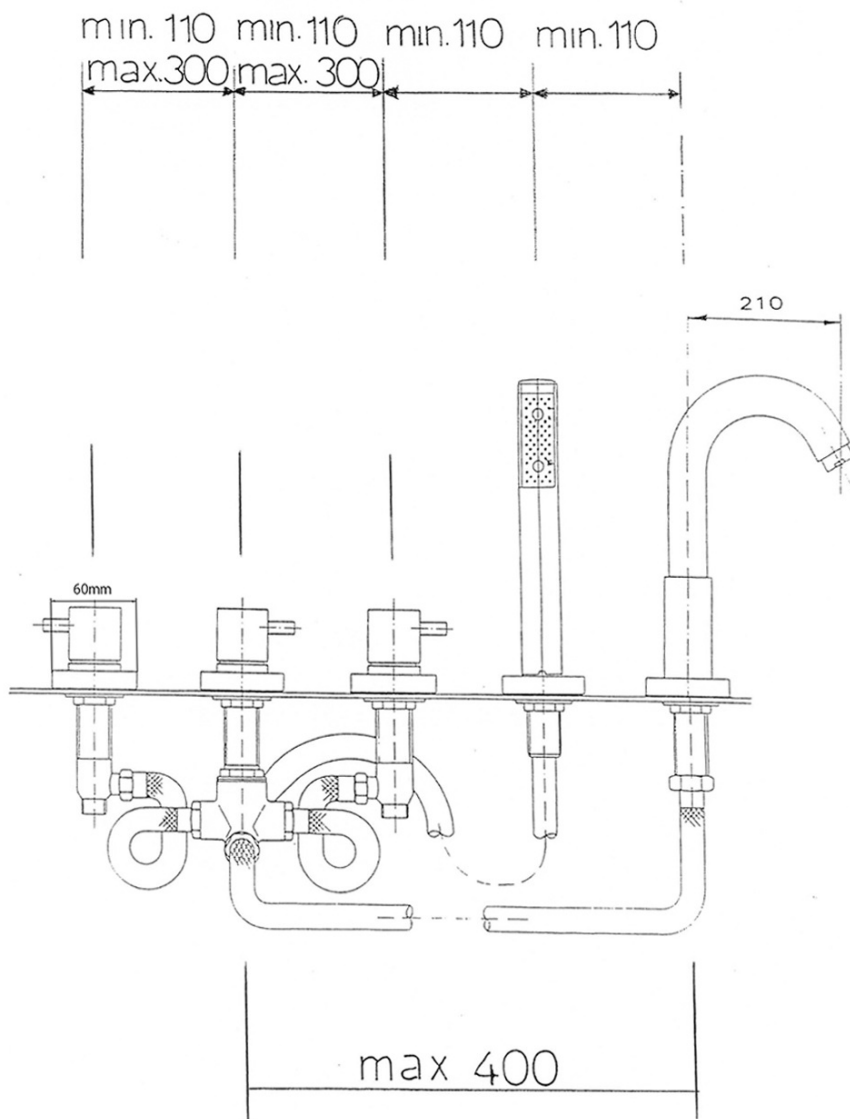

Objednací kód: 430

Základné informácie

Značka: Sapho
Séria: AIRTECH

Rozmery

Šírka: 500 mm
Výška: 238 mm
Hĺbka: 210 mm

Vlastnosti

Farba: Chróm
Materiál: Mosadz
Tvar: Kruhové
Inštalácia: Na okraj vane
Druh ovládania: Kohútik
Hmotnosť / ks: 5.51 kg
Balenie: 1 ks
Záruka: 6 rokov

Náhradné diely

NEOPERL perlátor Anticalc, vonkajší závit M24x1, chróm (Objednací kód: AER1G)

Uzatvárací keramický vršok 1/2", 8/20, ľavý, Axia, Airtech, Epoca (Objednací kód: VIT006)

NEOPERL perlátor s naklápacím sitkom, vonkajší závit M24x1, chróm (Objednací kód: AERGIR)

Uzatvárací keramický vršok 1/2", 8/20, pravý, Axia, Airtech, Epoca, Antea (Objednací kód: VIT003)

Technický list

Drilled holes to the bathtub side must have an diameter min. 26,5 mm
Vrtané otvory do boku vany musí mít průměr min. 26,5 mm