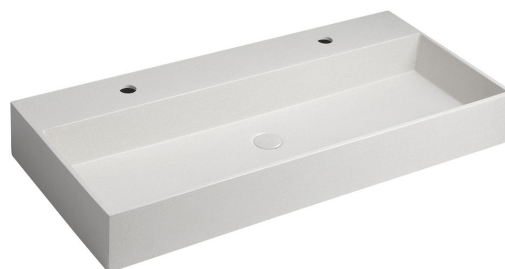

QUADRADO betónové umývadlo s výpusťou, 96x44cm, 2 otvory, biely pieskovec

Objednací kód: AR475

Základné informácie

Značka: Sapho

Rozmery

Šírka: 960 mm

Výška: 130 mm

Hĺbka: 440 mm

Vlastnosti

Farba: Béžová

Materiál: Betón

Inštalácia: Do nábytku

Typ umývadla: Dvojumývadlo

Počet otvorov pre batériu: 2 otvory

Prepad: NIE

Tvar: Obdĺžnik

Balenie obsahuje: Výpusť

Hmotnosť / ks: 31.0 kg

Balenie: 1 ks

Záruka: 2 roky