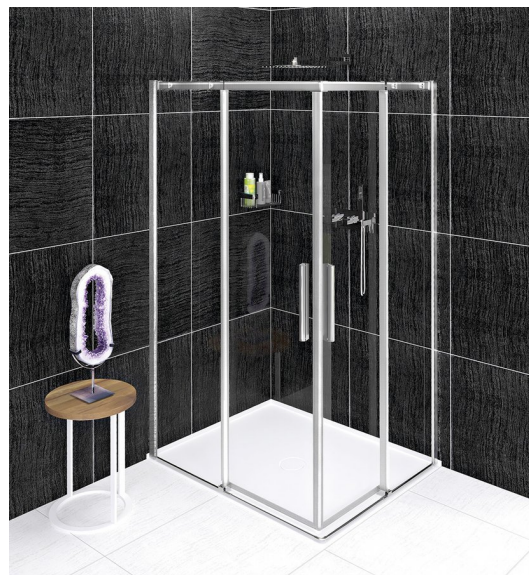

ALTIS obdĺžniková sprchová zástena 1000x900 mm, L/P varianta, rohový vstup

Objednací kód: AL1510CAL1590C

Základné informácie

Značka: Polysan

Séria: ALTIS

Rozmery

Šírka: 1000 mm

Výška: 2000 mm

Hĺbka: 900 mm

Vlastnosti

Farba profilu: Chróm - Leštený hliník

Tvar: Obdĺžnik s rohovým vstupom

Typ otvárania: Posuvné

Šírka vstupu: 490 mm

Typ výplne: Číre sklo

Úprava skla: Antidrop

Hrúbka skla: 8 mm

Vlastnosti: Bezrámové prevedenie

Hmotnosť / ks: 90.0 kg

Balenie: 2 ks

Záruka: 3 roky

Náhradné diely

DRAGON tesnenie magnetické (Objednací kód: NDGD03)

ALTIS inštalčný set (Objednací kód: NDAL01)

DRAGON, FONDURA, ALTIS tesnenie spodné, 1000 mm (Objednací kód: NDGD02)

Bublínkové tesnenie pre sklo 8mm, 1963mm (Objednací kód: NDAL02)

ALTIS/ROLLS/DRAGON sada krytiiek skrutiek (Objednací kód: NDAL03)

ALTIS set zvislých tesnení (Objednací kód: NDAL06)

ALTIS pojazd (Objednací kód: NDAL04)

ALTIS madlo (Objednací kód: NDAL-MADLO)