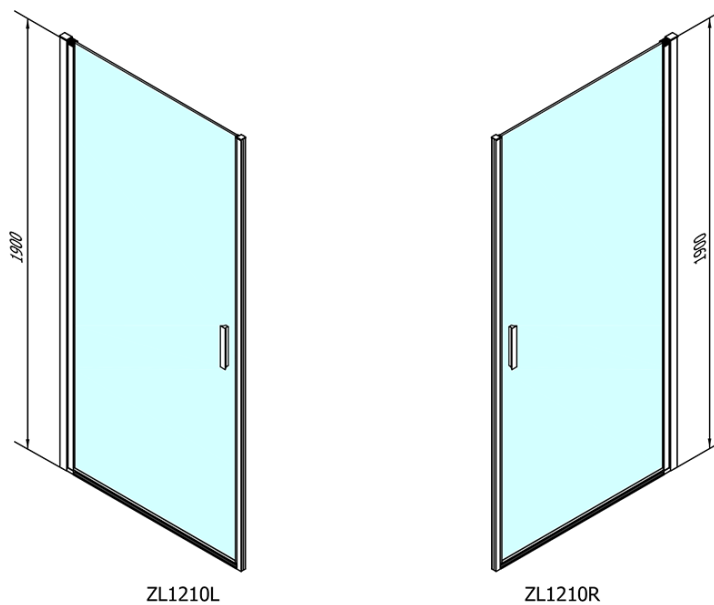

Technický list