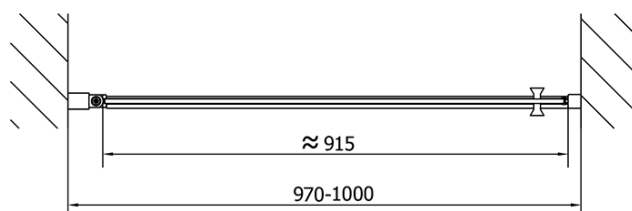

Technický list