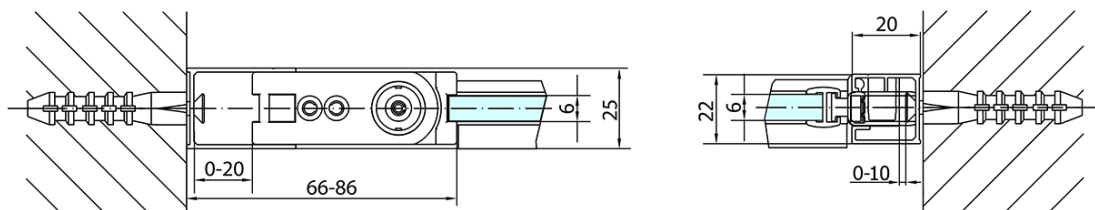

Technický list