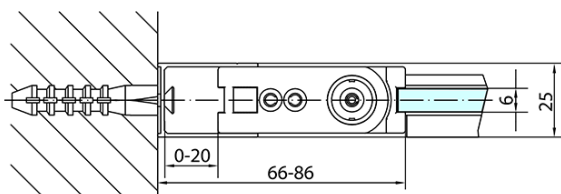

B
ZL1210-ZL3270	670-690
ZL1210-ZL3280	770-790
ZL1210-ZL3290	870-890
ZL1210-ZL3210	970-990