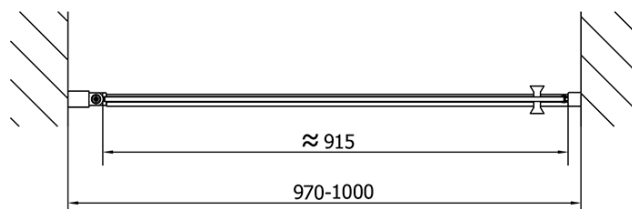

Technický list