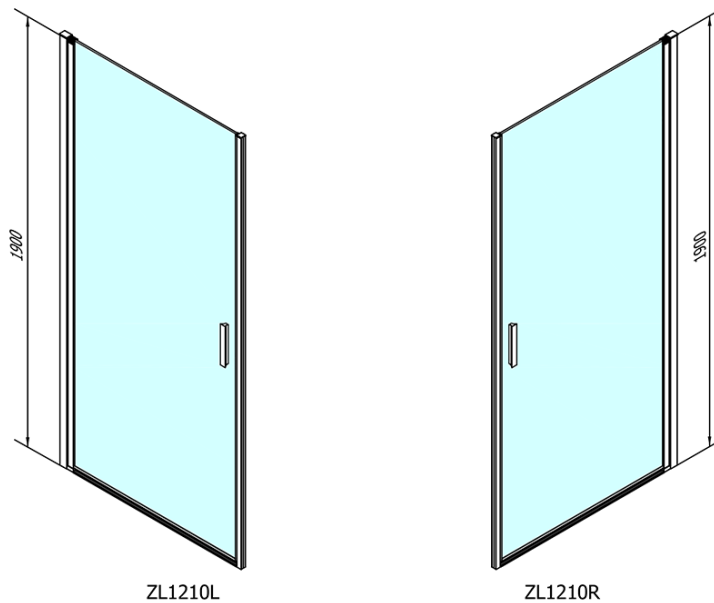

Technický list