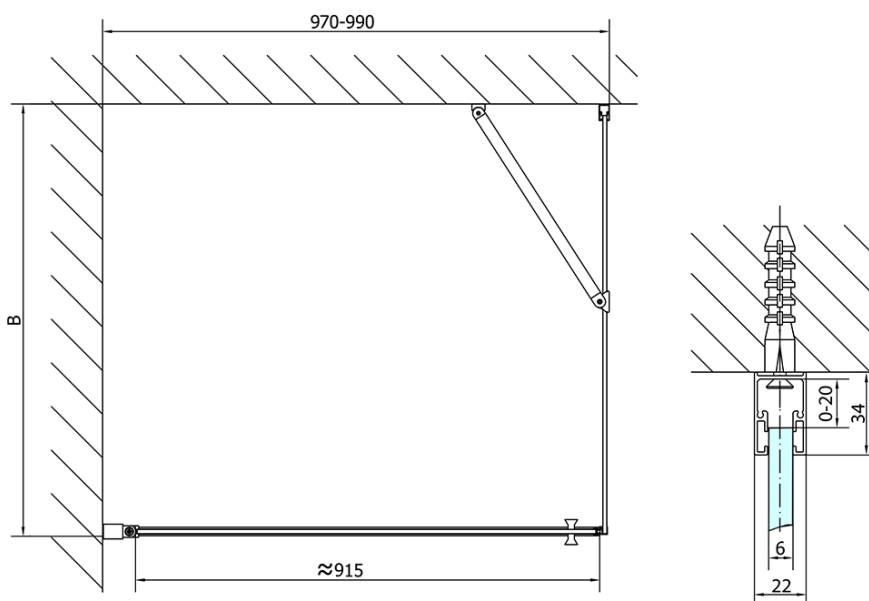

Objednací kód: ZL1210

Základné informácie

Značka: Polysan

Séria: ZOOM

Rozmery

Šírka: 1000 mm

Výška: 1900 mm

Vlastnosti

Farba profilu: Chróm - Leštený hliník

Tvar: Dvere do niky

Typ otvárania: Otváracie jednokrídlové

Smer otvárania: Univerzálne

Šírka vstupu: 915 mm

Typ výplne: Číre sklo

Úprava skla: Antidrop

Hrúbka skla: 6 mm

Inštalačná šírka od: 970 mm

Inštalačná šírka do: 1000 mm

Vlastnosti: Bezrámové prevedenie, Otváranie von i dovnútra

Hmotnosť / ks: 31.0 kg

Balenie: 1 ks

Záruka: 2 roky

Náhradné diely

Akrylové tesnenie na dvere (okapnička) dĺžka 1000mm na 6mm sklo (Objednací kód: 309D-06)

Technický list

	B
ZL1210-ZL3270	670-690
ZL1210-ZL3280	770-790
ZL1210-ZL3290	870-890
ZL1210-ZL3210	970-990