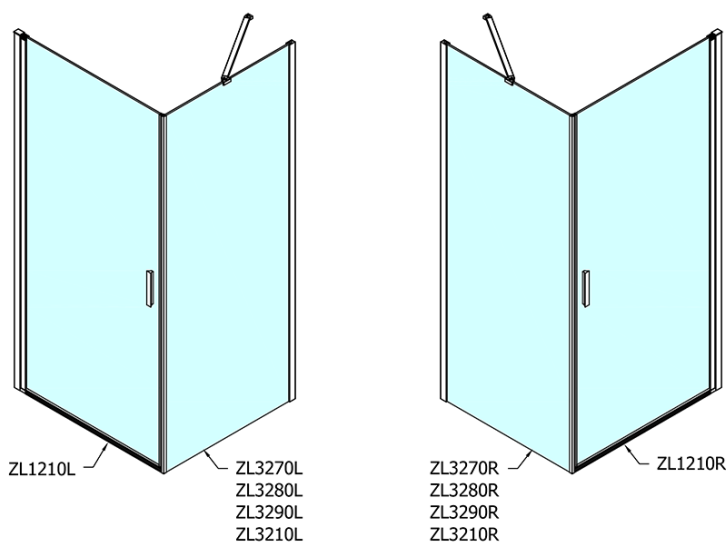

B
ZL1210-ZL3270	670-690
ZL1210-ZL3280	770-790
ZL1210-ZL3290	870-890
ZL1210-ZL3210	970-990