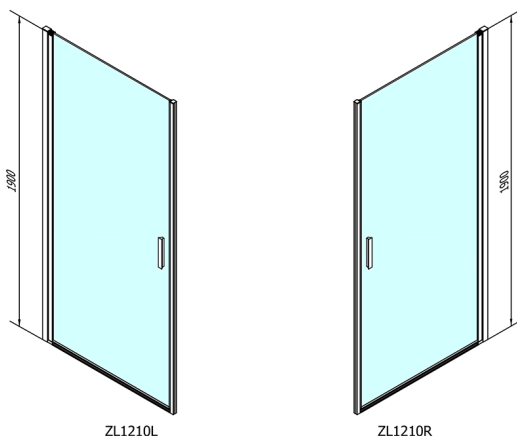

ZOOM sprchové dveře 1000mm, číre sklo

Objednací kód: ZL1210

Rozměry

Šířka: 1000 mm

Výška: 1900 mm

Vlastnosti

Záruka: 2 roky

Technický list

	B
ZL1210-ZL3270	670-690
ZL1210-ZL3280	770-790
ZL1210-ZL3290	870-890
ZL1210-ZL3210	970-990