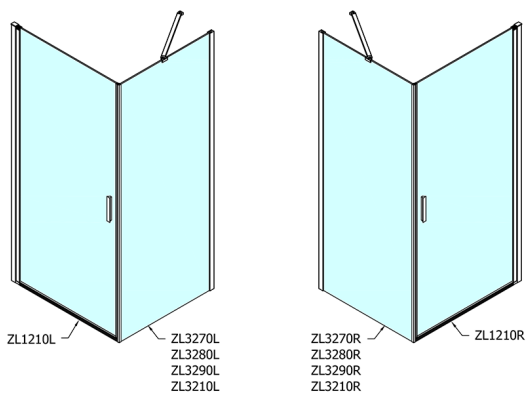

ZOOM sprchové dveře 1000mm, číre sklo

Objednací kód: ZL1210

Rozměry

Šířka: 1000 mm

Výška: 1900 mm

Vlastnosti

Záruka: 2 roky

Technický list

	B
ZL1210-ZL3270	670-690
ZL1210-ZL3280	770-790
ZL1210-ZL3290	870-890
ZL1210-ZL3210	970-990