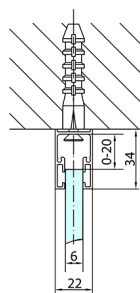

ZOOM sprchové dveře 1000mm, číre sklo

Objednací kód: ZL1210

Rozměry

Šířka: 1000 mm

Výška: 1900 mm

Vlastnosti

Záruka: 2 roky

Technický list

	B
ZL1210-ZL3270	670-690
ZL1210-ZL3280	770-790
ZL1210-ZL3290	870-890
ZL1210-ZL3210	970-990