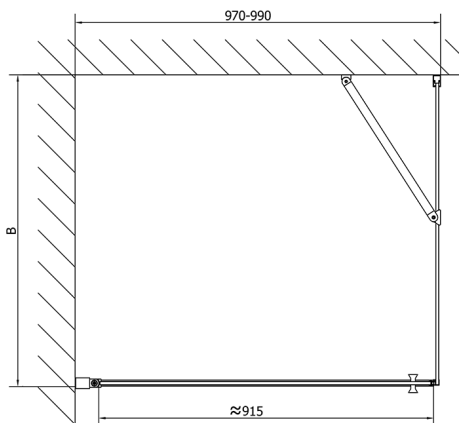

ZOOM sprchové dveře 1000mm, číre sklo

Objednací kód: ZL1210

Rozměry

Šířka: 1000 mm

Výška: 1900 mm

Vlastnosti

Záruka: 2 roky

Technický list

	B
ZL1210-ZL3270	670-690
ZL1210-ZL3280	770-790
ZL1210-ZL3290	870-890
ZL1210-ZL3210	970-990