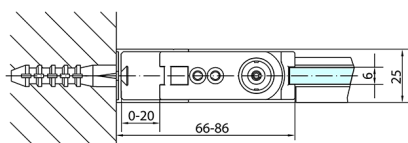

ZOOM sprchové dveře 1000mm, číre sklo

Objednací kód: ZL1210

Rozměry

Šířka: 1000 mm

Výška: 1900 mm

Vlastnosti

Záruka: 2 roky

Technický list

	B
ZL1210-ZL3270	670-690
ZL1210-ZL3280	770-790
ZL1210-ZL3290	870-890
ZL1210-ZL3210	970-990