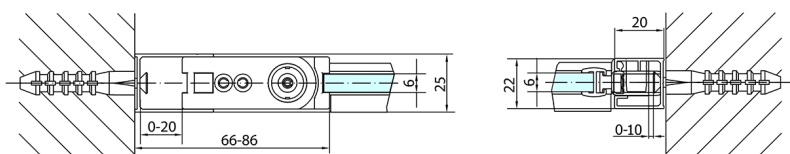

ZOOM sprchové dveře 1000mm, číre sklo

Objednací kód: ZL1210

Rozměry

Šířka: 1000 mm

Výška: 1900 mm

Vlastnosti

Záruka: 2 roky

Technický list

	B
ZL1210-ZL3270	670-690
ZL1210-ZL3280	770-790
ZL1210-ZL3290	870-890
ZL1210-ZL3210	970-990