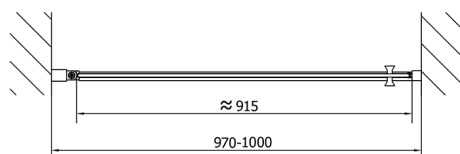

ZOOM sprchové dveře 1000mm, číre sklo

Objednací kód: ZL1210

Rozměry

Šířka: 1000 mm

Výška: 1900 mm

Vlastnosti

Záruka: 2 roky

Technický list

	B
ZL1210-ZL3270	670-690
ZL1210-ZL3280	770-790
ZL1210-ZL3290	870-890
ZL1210-ZL3210	970-990