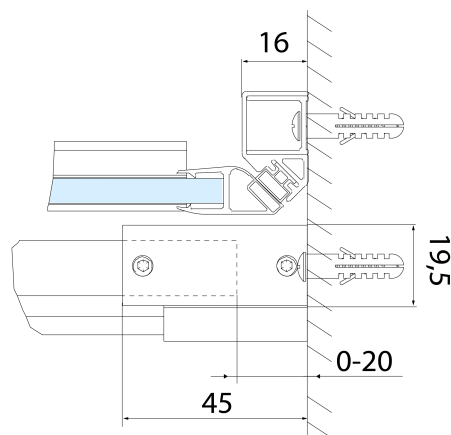

## Rozmery

Šírka: 1600 mm

Výška: 2000 mm

## Vlastnosti

Farba profilu: Čierna mat

Tvar: Dvere do niky

Typ otvárania: Posuvné

Smer otvárania: Univerzálne

Šírka vstupu: 675 mm

Typ výplne: Číre sklo

Úprava skla: Antidrop

Hrúbka skla: 8 mm

Inštalačná šírka od: 1570 mm

Inštalačná šírka do: 1610 mm

Vlastnosti: Bezrámové prevedenie

Hmotnosť / ks: 37.0 kg

Balenie: 1 ks

Záruka: 2 roky

**Technický list**

MODEL	A	B	C
AL3912B	1070-1110	498	425
AL3012B	1170-1210	548	475
AL4012B	1270-1310	598	525
AL4112B	1370-1410	648	575
AL4212B	1470-1510	698	625
AL4312B	1570-1610	748	675

**ALTIS BLACK sprchové dveře 1570-1610mm, výška 2000mm, číre sklo**