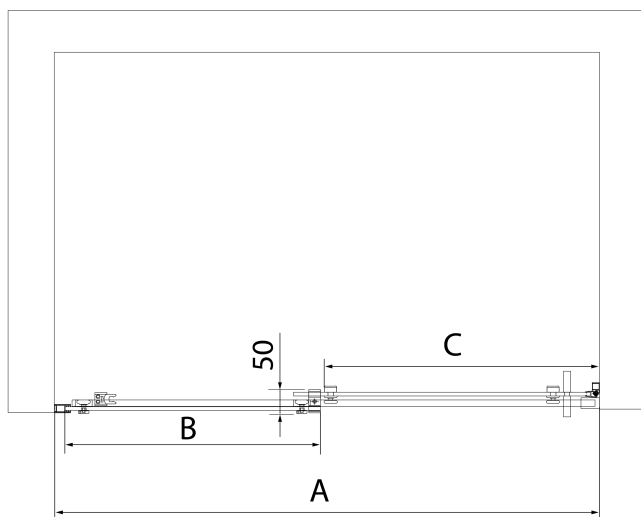

ALTIS BLACK sprchové dveře 1570-1610mm, výška 2000mm, číre sklo

Technický list

MODEL	A	B	C
AL3912B	1070-1110	498	425
AL3012B	1170-1210	548	475
AL4012B	1270-1310	598	525
AL4112B	1370-1410	648	575
AL4212B	1470-1510	698	625
AL4312B	1570-1610	748	675