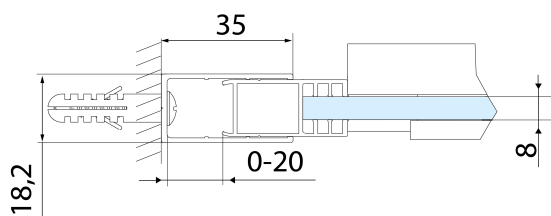

ALTIS BLACK sprchové dveře 1570-1610mm, výška 2000mm, číre sklo

Technický list

MODEL	A	B	C
AL3912B	1070-1110	498	425
AL3012B	1170-1210	548	475
AL4012B	1270-1310	598	525
AL4112B	1370-1410	648	575
AL4212B	1470-1510	698	625
AL4312B	1570-1610	748	675