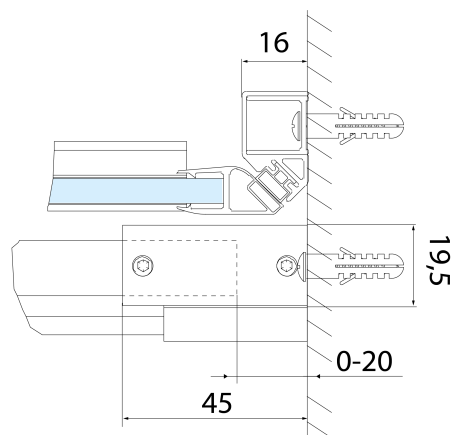

Vlastnosti

Farba profilu: Čierna mat

Tvar: Dvere do niky

Typ otvárania: Posuvné

Smer otvárania: Univerzálne

Šírka vstupu: 675 mm

Typ výplne: Číre sklo

Úprava skla: Antidrop

Hrúbka skla: 8 mm

Inštalačná šírka od: 1570 mm

Inštalačná šírka do: 1610 mm

Vlastnosti: Bezrámové prevedenie

Hmotnosť / ks: 37.0 kg

Balenie: 1 ks

Záruka: 2 roky

Náhradné diely

Technický list

MODEL	A	B	C
AL3912B	1070-1110	498	425
AL3012B	1170-1210	548	475
AL4012B	1270-1310	598	525
AL4112B	1370-1410	648	575
AL4212B	1470-1510	698	625
AL4312B	1570-1610	748	675

ALTIS BLACK sprchové dveře 1570-1610mm, výška 2000mm, číre sklo

MODEL	A	B	C
AL3912B	1082-1122	498	425
AL3012B	1182-1222	548	475
AL4012B	1282-1322	598	525
AL4112B	1382-1422	648	575
AL4212B	1482-1522	698	625
AL4312B	1582-1622	748	675

MODEL	D
AL5912B	780-800
AL6012B	880-900
AL6112B	980-1000