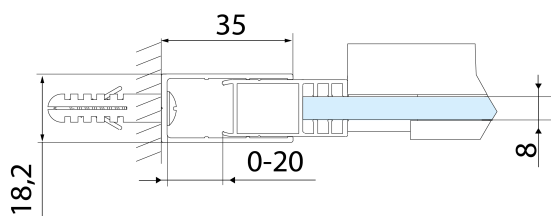

Vlastnosti

Farba profilu: Čierna mat

Tvar: Dvere do niky

Typ otvárania: Posuvné

Smer otvárania: Univerzálne

Šírka vstupu: 675 mm

Typ výplne: Číre sklo

Úprava skla: Antidrop

Technický list

MODEL	A	B	C
AL3912B	1070-1110	498	425
AL3012B	1170-1210	548	475
AL4012B	1270-1310	598	525
AL4112B	1370-1410	648	575
AL4212B	1470-1510	698	625
AL4312B	1570-1610	748	675

ALTIS BLACK sprchové dveře 1570-1610mm, výška 2000mm, číre sklo