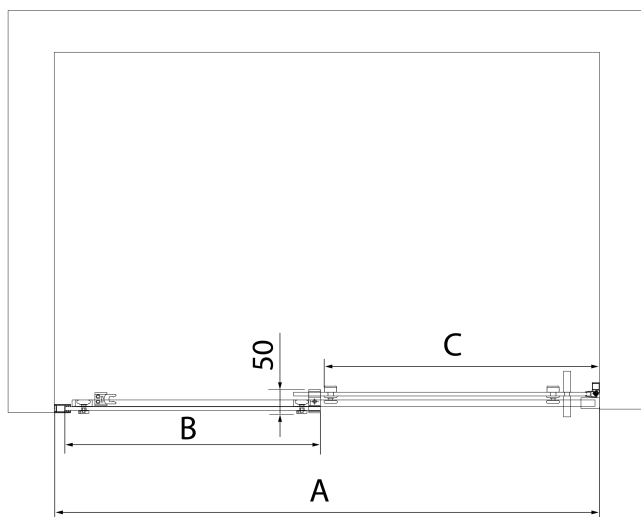

Vlastnosti

Farba profilu: Čierna mat

Tvar: Dvere do niky

Typ otvárania: Posuvné

Smer otvárania: Univerzálne

Šírka vstupu: 675 mm

Typ výplne: Číre sklo

Úprava skla: Antidrop

Hrúbka skla: 8 mm

Inštalačná šírka od: 1570 mm

Inštalačná šírka do: 1610 mm

Vlastnosti: Bezrámové prevedenie

Hmotnosť / ks: 37.0 kg

Balenie: 1 ks

Záruka: 2 roky

Náhradné diely

Technický list

MODEL	A	B	C
AL3912B	1070-1110	498	425
AL3012B	1170-1210	548	475
AL4012B	1270-1310	598	525
AL4112B	1370-1410	648	575
AL4212B	1470-1510	698	625
AL4312B	1570-1610	748	675

ALTIS BLACK sprchové dveře 1570-1610mm, výška 2000mm, číre sklo