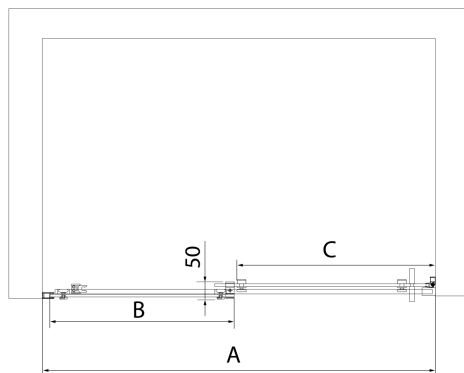

ALTIS BLACK sprchové dveře 1570-1610mm, výška 2000mm, číre sklo

Objednací kód: AL4312B

Rozměry

Šířka: 1600 mm
Výška: 2000 mm

Vlastnosti

Záruka: 2 roky

Technický list

MODEL	A	B	C
AL3912B	1070-1110	498	425
AL3012B	1170-1210	548	475
AL4012B	1270-1310	598	525
AL4112B	1370-1410	648	575
AL4212B	1470-1510	698	625
AL4312B	1570-1610	748	675

MODEL	A	B	C
AL3912B	1082-1122	498	425
AL3012B	1182-1222	548	475
AL4012B	1282-1322	598	525
AL4112B	1382-1422	648	575
AL4212B	1482-1522	698	625
AL4312B	1582-1622	748	675

MODEL	D
AL5912B	780-800
AL6012B	880-900
AL6112B	980-1000