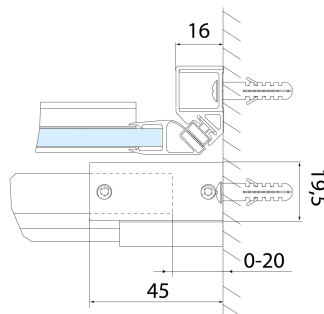

ALTIS BLACK sprchové dveře 1570-1610mm, výška 2000mm, číre sklo

Objednací kód: AL4312B

Rozměry

Šířka: 1600 mm
Výška: 2000 mm

Vlastnosti

Záruka: 2 roky

Technický list

MODEL	A	B	C
AL3912B	1070-1110	498	425
AL3012B	1170-1210	548	475
AL4012B	1270-1310	598	525
AL4112B	1370-1410	648	575
AL4212B	1470-1510	698	625
AL4312B	1570-1610	748	675

MODEL	A	B	C
AL3912B	1082-1122	498	425
AL3012B	1182-1222	548	475
AL4012B	1282-1322	598	525
AL4112B	1382-1422	648	575
AL4212B	1482-1522	698	625
AL4312B	1582-1622	748	675

MODEL	D
AL5912B	780-800
AL6012B	880-900
AL6112B	980-1000