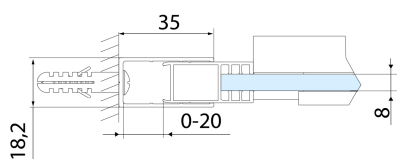

ALTIS BLACK sprchové dveře 1570-1610mm, výška 2000mm, číre sklo

Objednací kód: AL4312B

Rozměry

Šířka: 1600 mm
Výška: 2000 mm

Vlastnosti

Záruka: 2 roky

Technický list

MODEL	A	B	C
AL3912B	1070-1110	498	425
AL3012B	1170-1210	548	475
AL4012B	1270-1310	598	525
AL4112B	1370-1410	648	575
AL4212B	1470-1510	698	625
AL4312B	1570-1610	748	675

MODEL	A	B	C
AL3912B	1082-1122	498	425
AL3012B	1182-1222	548	475
AL4012B	1282-1322	598	525
AL4112B	1382-1422	648	575
AL4212B	1482-1522	698	625
AL4312B	1582-1622	748	675

MODEL	D
AL5912B	780-800
AL6012B	880-900
AL6112B	980-1000