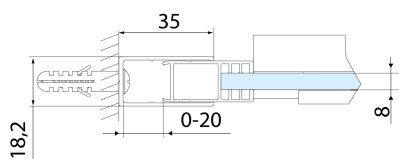

ALTIS BLACK sprchové dveře 1570-1610mm, výška 2000mm, číre sklo

Objednací kód: AL4312B

Rozměry

Šířka: 1600 mm

Výška: 2000 mm

Vlastnosti

Záruka: 2 roky

Technický list

MODEL	A	B	C
AL3912B	1070-1110	498	425
AL3012B	1170-1210	548	475
AL4012B	1270-1310	598	525
AL4112B	1370-1410	648	575
AL4212B	1470-1510	698	625
AL4312B	1570-1610	748	675

ALTIS BLACK sprchové dveře 1570-1610mm, výška 2000mm, číre sklo

MODEL	A	B	C
AL3912B	1082-1122	498	425
AL3012B	1182-1222	548	475
AL4012B	1282-1322	598	525
AL4112B	1382-1422	648	575
AL4212B	1482-1522	698	625
AL4312B	1582-1622	748	675

MODEL	D
AL5912B	780-800
AL6012B	880-900
AL6112B	980-1000