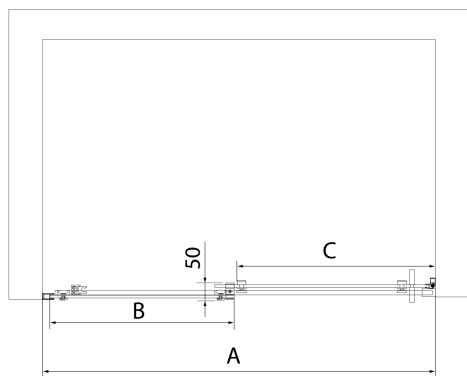

ALTIS BLACK sprchové dveře 1570-1610mm, výška 2000mm, číre sklo

Objednací kód: AL4312B

Rozměry

Šířka: 1600 mm

Výška: 2000 mm

Vlastnosti

Záruka: 2 roky

Technický list

MODEL	A	B	C
AL3912B	1070-1110	498	425
AL3012B	1170-1210	548	475
AL4012B	1270-1310	598	525
AL4112B	1370-1410	648	575
AL4212B	1470-1510	698	625
AL4312B	1570-1610	748	675

ALTIS BLACK sprchové dveře 1570-1610mm, výška 2000mm, číre sklo

MODEL	A	B	C
AL3912B	1082-1122	498	425
AL3012B	1182-1222	548	475
AL4012B	1282-1322	598	525
AL4112B	1382-1422	648	575
AL4212B	1482-1522	698	625
AL4312B	1582-1622	748	675

MODEL	D
AL5912B	780-800
AL6012B	880-900
AL6112B	980-1000