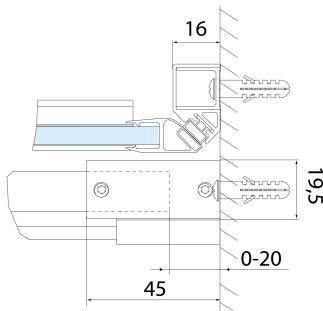

ALTIS BLACK sprchové dveře 1570-1610mm, výška 2000mm, číre sklo

Objednací kód: AL4312B

Rozměry

Šířka: 1600 mm

Výška: 2000 mm

Vlastnosti

Záruka: 2 roky

Technický list

MODEL	A	B	C
AL3912B	1070-1110	498	425
AL3012B	1170-1210	548	475
AL4012B	1270-1310	598	525
AL4112B	1370-1410	648	575
AL4212B	1470-1510	698	625
AL4312B	1570-1610	748	675

ALTIS BLACK sprchové dveře 1570-1610mm, výška 2000mm, číre sklo

MODEL	A	B	C
AL3912B	1082-1122	498	425
AL3012B	1182-1222	548	475
AL4012B	1282-1322	598	525
AL4112B	1382-1422	648	575
AL4212B	1482-1522	698	625
AL4312B	1582-1622	748	675

MODEL	D
AL5912B	780-800
AL6012B	880-900
AL6112B	980-1000