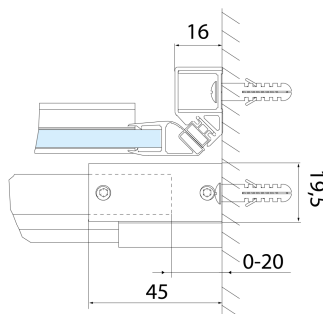

ALTIS BLACK sprchové dveře 1470-1510mm, výška 2000mm, číre sklo

Objednací kód: AL4212B

Rozměry

Šířka: 1500 mm
Výška: 2000 mm

Vlastnosti

Záruka: 2 roky

Technický list

MODEL	A	B	C
AL3912B	1070-1110	498	425
AL3012B	1170-1210	548	475
AL4012B	1270-1310	598	525
AL4112B	1370-1410	648	575
AL4212B	1470-1510	698	625
AL4312B	1570-1610	748	675

ALTIS BLACK sprchové dveře 1470-1510mm, výška 2000mm, číre sklo

MODEL	A	B	C
AL3912B	1082-1122	498	425
AL3012B	1182-1222	548	475
AL4012B	1282-1322	598	525
AL4112B	1382-1422	648	575
AL4212B	1482-1522	698	625
AL4312B	1582-1622	748	675

MODEL	D
AL5912B	780-800
AL6012B	880-900
AL6112B	980-1000