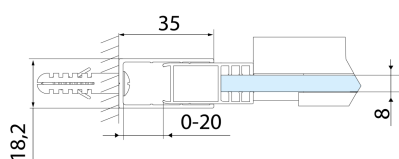

ALTIS BLACK sprchové dveře 1470-1510mm, výška 2000mm, číre sklo

Objednací kód: AL4212B

Rozměry

Šířka: 1500 mm
Výška: 2000 mm

Vlastnosti

Záruka: 2 roky

Technický list

MODEL	A	B	C
AL3912B	1070-1110	498	425
AL3012B	1170-1210	548	475
AL4012B	1270-1310	598	525
AL4112B	1370-1410	648	575
AL4212B	1470-1510	698	625
AL4312B	1570-1610	748	675

ALTIS BLACK sprchové dveře 1470-1510mm, výška 2000mm, číre sklo

MODEL	A	B	C
AL3912B	1082-1122	498	425
AL3012B	1182-1222	548	475
AL4012B	1282-1322	598	525
AL4112B	1382-1422	648	575
AL4212B	1482-1522	698	625
AL4312B	1582-1622	748	675

MODEL	D
AL5912B	780-800
AL6012B	880-900
AL6112B	980-1000