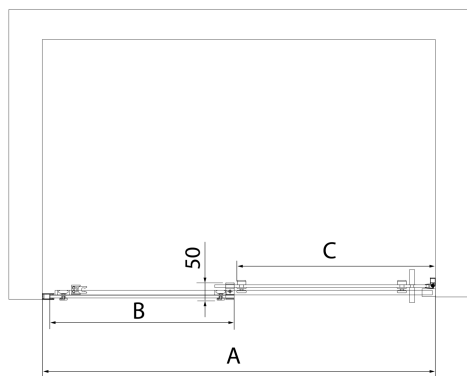

ALTIS BLACK sprchové dveře 1470-1510mm, výška 2000mm, číre sklo

Objednací kód: AL4212B

Rozměry

Šířka: 1500 mm
Výška: 2000 mm

Vlastnosti

Záruka: 2 roky

Technický list

MODEL	A	B	C
AL3912B	1070-1110	498	425
AL3012B	1170-1210	548	475
AL4012B	1270-1310	598	525
AL4112B	1370-1410	648	575
AL4212B	1470-1510	698	625
AL4312B	1570-1610	748	675

ALTIS BLACK sprchové dveře 1470-1510mm, výška 2000mm, číre sklo

MODEL	A	B	C
AL3912B	1082-1122	498	425
AL3012B	1182-1222	548	475
AL4012B	1282-1322	598	525
AL4112B	1382-1422	648	575
AL4212B	1482-1522	698	625
AL4312B	1582-1622	748	675

MODEL	D
AL5912B	780-800
AL6012B	880-900
AL6112B	980-1000