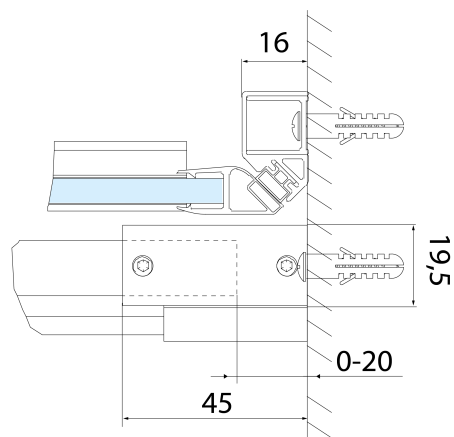

Vlastnosti

Farba profilu: Čierna mat

Tvar: Dvere do niky

Typ otvárania: Posuvné

Smer otvárania: Univerzálne

Šírka vstupu: 575 mm

Typ výplne: Číre sklo

Úprava skla: Antidrop

Hrúbka skla: 8 mm

Inštalačná šírka od: 1370 mm

Inštalačná šírka do: 1410 mm

Vlastnosti: Bezrámové prevedenie

Hmotnosť / ks: 61.0 kg

Balenie: 1 ks

Záruka: 2 roky

Náhradné diely

Technický list

MODEL	A	B	C
AL3912B	1070-1110	498	425
AL3012B	1170-1210	548	475
AL4012B	1270-1310	598	525
AL4112B	1370-1410	648	575
AL4212B	1470-1510	698	625
AL4312B	1570-1610	748	675

ALTIS BLACK sprchové dveře 1370-1410mm, výška 2000mm, číre sklo

MODEL	A	B	C
AL3912B	1082-1122	498	425
AL3012B	1182-1222	548	475
AL4012B	1282-1322	598	525
AL4112B	1382-1422	648	575
AL4212B	1482-1522	698	625
AL4312B	1582-1622	748	675

MODEL	D
AL5912B	780-800
AL6012B	880-900
AL6112B	980-1000