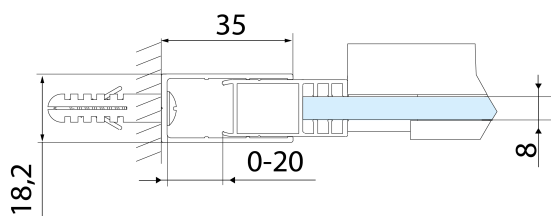

Vlastnosti

Farba profilu: Čierna mat

Tvar: Dvere do niky

Typ otvárania: Posuvné

Smer otvárania: Univerzálne

Šírka vstupu: 575 mm

Typ výplne: Číre sklo

Úprava skla: Antidrop

Technický list

MODEL	A	B	C
AL3912B	1070-1110	498	425
AL3012B	1170-1210	548	475
AL4012B	1270-1310	598	525
AL4112B	1370-1410	648	575
AL4212B	1470-1510	698	625
AL4312B	1570-1610	748	675

ALTIS BLACK sprchové dveře 1370-1410mm, výška 2000mm, číre sklo