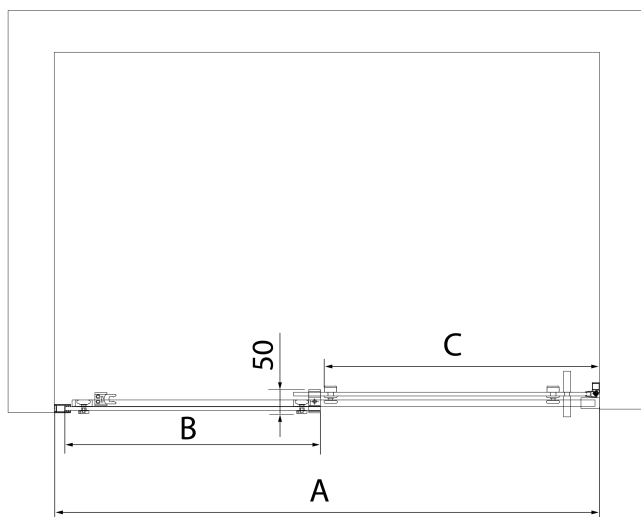

Vlastnosti

Farba profilu: Čierna mat

Tvar: Dvere do niky

Typ otvárania: Posuvné

Smer otvárania: Univerzálne

Šírka vstupu: 575 mm

Typ výplne: Číre sklo

Úprava skla: Antidrop

Hrúbka skla: 8 mm

Inštalačná šírka od: 1370 mm

Inštalačná šírka do: 1410 mm

Vlastnosti: Bezrámové prevedenie

Hmotnosť / ks: 61.0 kg

Balenie: 1 ks

Záruka: 2 roky

Náhradné diely

Technický list

MODEL	A	B	C
AL3912B	1070-1110	498	425
AL3012B	1170-1210	548	475
AL4012B	1270-1310	598	525
AL4112B	1370-1410	648	575
AL4212B	1470-1510	698	625
AL4312B	1570-1610	748	675

ALTIS BLACK sprchové dveře 1370-1410mm, výška 2000mm, číre sklo