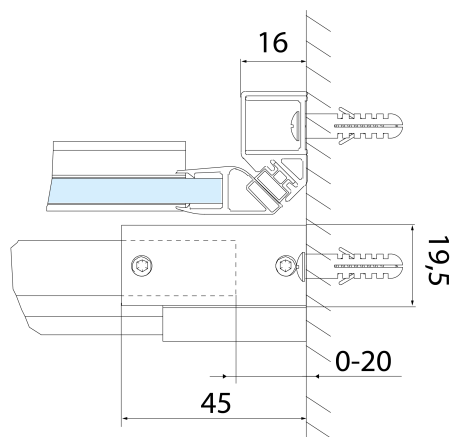

Vlastnosti

Farba profilu: Čierna mat

Tvar: Dvere do niky

Typ otvárania: Posuvné

Smer otvárania: Univerzálne

Šírka vstupu: 575 mm

Typ výplne: Číre sklo

Úprava skla: Antidrop

Hrúbka skla: 8 mm

Inštalačná šírka od: 1370 mm

Inštalačná šírka do: 1410 mm

Vlastnosti: Bezrámové prevedenie

Hmotnosť / ks: 61.0 kg

Balenie: 1 ks

Záruka: 2 roky

Náhradné diely

Technický list

MODEL	A	B	C
AL3912B	1070-1110	498	425
AL3012B	1170-1210	548	475
AL4012B	1270-1310	598	525
AL4112B	1370-1410	648	575
AL4212B	1470-1510	698	625
AL4312B	1570-1610	748	675

ALTIS BLACK sprchové dveře 1370-1410mm, výška 2000mm, číre sklo

MODEL	A	B	C
AL3912B	1082-1122	498	425
AL3012B	1182-1222	548	475
AL4012B	1282-1322	598	525
AL4112B	1382-1422	648	575
AL4212B	1482-1522	698	625
AL4312B	1582-1622	748	675

MODEL	D
AL5912B	780-800
AL6012B	880-900
AL6112B	980-1000