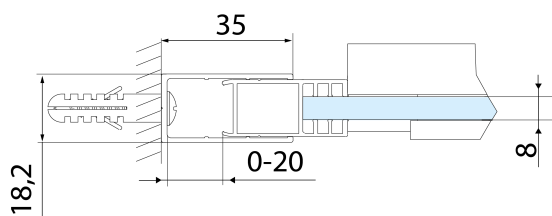

Vlastnosti

Farba profilu: Čierna mat

Tvar: Dvere do niky

Typ otvárania: Posuvné

Smer otvárania: Univerzálne

Šírka vstupu: 575 mm

Typ výplne: Číre sklo

Úprava skla: Antidrop

Technický list

MODEL	A	B	C
AL3912B	1070-1110	498	425
AL3012B	1170-1210	548	475
AL4012B	1270-1310	598	525
AL4112B	1370-1410	648	575
AL4212B	1470-1510	698	625
AL4312B	1570-1610	748	675

ALTIS BLACK sprchové dveře 1370-1410mm, výška 2000mm, číre sklo