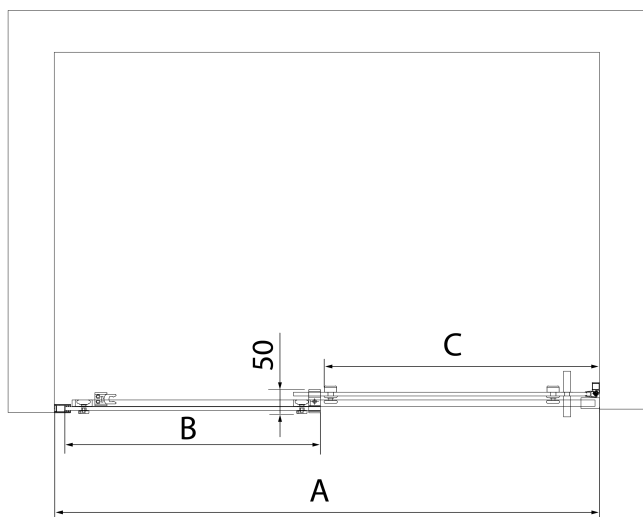

Vlastnosti

Farba profilu: Čierna mat

Tvar: Dvere do niky

Typ otvárania: Posuvné

Smer otvárania: Univerzálne

Šírka vstupu: 575 mm

Typ výplne: Číre sklo

Úprava skla: Antidrop

Hrúbka skla: 8 mm

Inštalačná šírka od: 1370 mm

Inštalačná šírka do: 1410 mm

Vlastnosti: Bezrámové prevedenie

Hmotnosť / ks: 61.0 kg

Balenie: 1 ks

Záruka: 2 roky

Náhradné diely

Technický list

MODEL	A	B	C
AL3912B	1070-1110	498	425
AL3012B	1170-1210	548	475
AL4012B	1270-1310	598	525
AL4112B	1370-1410	648	575
AL4212B	1470-1510	698	625
AL4312B	1570-1610	748	675

ALTIS BLACK sprchové dveře 1370-1410mm, výška 2000mm, číre sklo