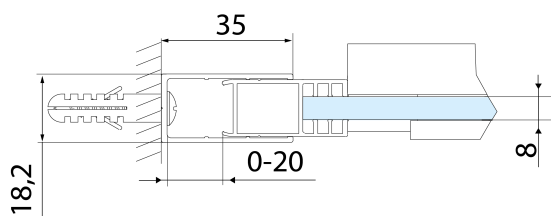

## Rozmery

Šírka: 1400 mm

Výška: 2000 mm

## Vlastnosti

Farba profilu: Čierna mat

Tvar: Dvere do niky

Typ otvárania: Posuvné

Smer otvárania: Univerzálne

Šírka vstupu: 575 mm

Typ výplne: Číre sklo

Úprava skla: Antidrop

**Technický list**

MODEL	A	B	C
AL3912B	1070-1110	498	425
AL3012B	1170-1210	548	475
AL4012B	1270-1310	598	525
AL4112B	1370-1410	648	575
AL4212B	1470-1510	698	625
AL4312B	1570-1610	748	675

**ALTIS BLACK sprchové dveře 1370-1410mm, výška 2000mm, číre sklo**