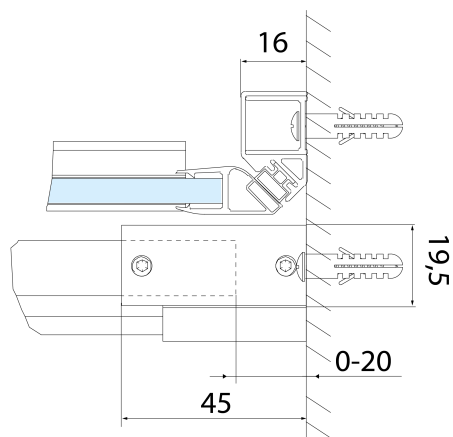

## Rozmery

Šírka: 1400 mm

Výška: 2000 mm

## Vlastnosti

Farba profilu: Čierna mat

Tvar: Dvere do niky

Typ otvárania: Posuvné

Smer otvárania: Univerzálne

Šírka vstupu: 575 mm

Typ výplne: Číre sklo

Úprava skla: Antidrop

Hrúbka skla: 8 mm

Inštalačná šírka od: 1370 mm

Inštalačná šírka do: 1410 mm

Vlastnosti: Bezrámové prevedenie

Hmotnosť / ks: 61.0 kg

Balenie: 1 ks

Záruka: 2 roky

**Technický list**

MODEL	A	B	C
AL3912B	1070-1110	498	425
AL3012B	1170-1210	548	475
AL4012B	1270-1310	598	525
AL4112B	1370-1410	648	575
AL4212B	1470-1510	698	625
AL4312B	1570-1610	748	675

**ALTIS BLACK sprchové dveře 1370-1410mm, výška 2000mm, číre sklo**