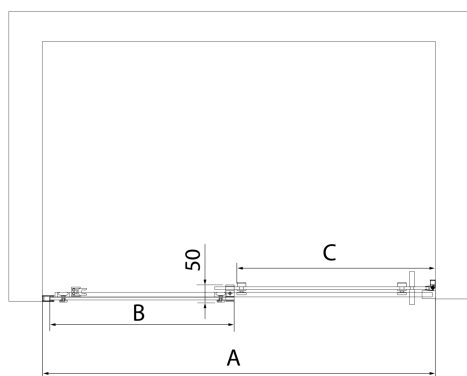

ALTIS BLACK sprchové dveře 1370-1410mm, výška 2000mm, číre sklo

Objednací kód: AL4112B

Rozměry

Šířka: 1400 mm
Výška: 2000 mm

Vlastnosti

Záruka: 2 roky

Technický list

MODEL	A	B	C
AL3912B	1070-1110	498	425
AL3012B	1170-1210	548	475
AL4012B	1270-1310	598	525
AL4112B	1370-1410	648	575
AL4212B	1470-1510	698	625
AL4312B	1570-1610	748	675

MODEL	A	B	C
AL3912B	1082-1122	498	425
AL3012B	1182-1222	548	475
AL4012B	1282-1322	598	525
AL4112B	1382-1422	648	575
AL4212B	1482-1522	698	625
AL4312B	1582-1622	748	675

MODEL	D
AL5912B	780-800
AL6012B	880-900
AL6112B	980-1000