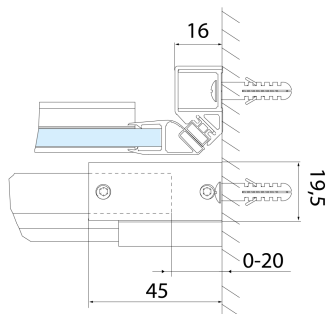

ALTIS BLACK sprchové dveře 1370-1410mm, výška 2000mm, číre sklo

Objednací kód: AL4112B

Rozměry

Šířka: 1400 mm
Výška: 2000 mm

Vlastnosti

Záruka: 2 roky

Technický list

MODEL	A	B	C
AL3912B	1070-1110	498	425
AL3012B	1170-1210	548	475
AL4012B	1270-1310	598	525
AL4112B	1370-1410	648	575
AL4212B	1470-1510	698	625
AL4312B	1570-1610	748	675

MODEL	A	B	C
AL3912B	1082-1122	498	425
AL3012B	1182-1222	548	475
AL4012B	1282-1322	598	525
AL4112B	1382-1422	648	575
AL4212B	1482-1522	698	625
AL4312B	1582-1622	748	675

MODEL	D
AL5912B	780-800
AL6012B	880-900
AL6112B	980-1000