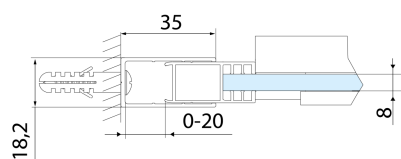

ALTIS BLACK sprchové dveře 1370-1410mm, výška 2000mm, číre sklo

Objednací kód: AL4112B

Rozměry

Šířka: 1400 mm
Výška: 2000 mm

Vlastnosti

Záruka: 2 roky

Technický list

MODEL	A	B	C
AL3912B	1070-1110	498	425
AL3012B	1170-1210	548	475
AL4012B	1270-1310	598	525
AL4112B	1370-1410	648	575
AL4212B	1470-1510	698	625
AL4312B	1570-1610	748	675

MODEL	A	B	C
AL3912B	1082-1122	498	425
AL3012B	1182-1222	548	475
AL4012B	1282-1322	598	525
AL4112B	1382-1422	648	575
AL4212B	1482-1522	698	625
AL4312B	1582-1622	748	675

MODEL	D
AL5912B	780-800
AL6012B	880-900
AL6112B	980-1000