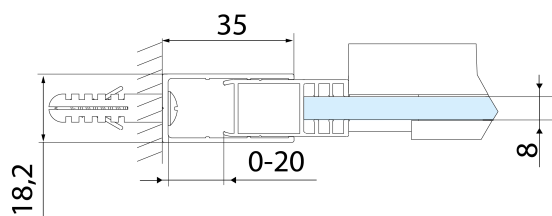

Technický list

MODEL	A	B	C
AL3912B	1070-1110	498	425
AL3012B	1170-1210	548	475
AL4012B	1270-1310	598	525
AL4112B	1370-1410	648	575
AL4212B	1470-1510	698	625
AL4312B	1570-1610	748	675