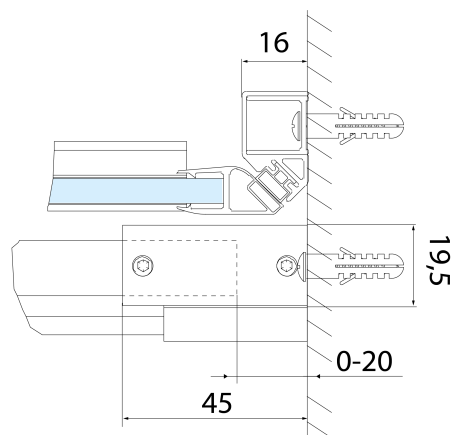

## Rozmery

Šírka: 1300 mm

Výška: 2000 mm

## Vlastnosti

Farba profilu: Čierna mat

Tvar: Dvere do niky

Typ otvárania: Posuvné

Smer otvárania: Univerzálne

Šírka vstupu: 525 mm

Typ výplne: Číre sklo

Úprava skla: Antidrop

Hrúbka skla: 8 mm

Inštalačná šírka od: 1270 mm

Inštalačná šírka do: 1310 mm

Vlastnosti: Bezrámové prevedenie

Hmotnosť / ks: 57.0 kg

Balenie: 1 ks

Záruka: 2 roky

## Technický list

MODEL	A	B	C
AL3912B	1070-1110	498	425
AL3012B	1170-1210	548	475
AL4012B	1270-1310	598	525
AL4112B	1370-1410	648	575
AL4212B	1470-1510	698	625
AL4312B	1570-1610	748	675

**ALTIS BLACK sprchové dveře 1270-1310mm, výška 2000mm, číre sklo**