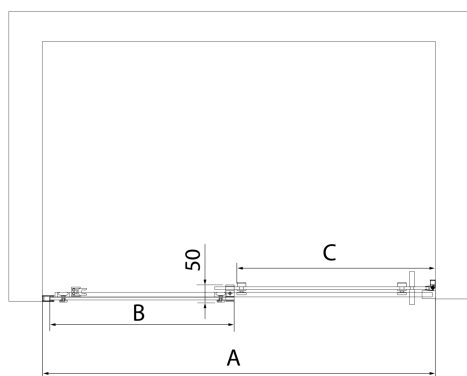

ALTIS BLACK posuvné sprchové dvere 1270-1310mm, výška 2000mm, číre sklo

Objednací kód: AL4012B

Rozměry

Šířka: 1300 mm
Výška: 2000 mm

Vlastnosti

Záruka: 2 roky

Technický list

MODEL	A	B	C
AL3912B	1070-1110	498	425
AL3012B	1170-1210	548	475
AL4012B	1270-1310	598	525
AL4112B	1370-1410	648	575
AL4212B	1470-1510	698	625
AL4312B	1570-1610	748	675

MODEL	A	B	C
AL3912B	1082-1122	498	425
AL3012B	1182-1222	548	475
AL4012B	1282-1322	598	525
AL4112B	1382-1422	648	575
AL4212B	1482-1522	698	625
AL4312B	1582-1622	748	675

MODEL	D
AL5912B	780-800
AL6012B	880-900
AL6112B	980-1000