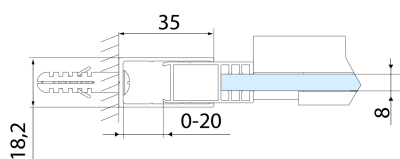

ALTIS BLACK posuvné sprchové dvere 1270-1310mm, výška 2000mm, číre sklo

Objednací kód: AL4012B

Rozměry

Šířka: 1300 mm
Výška: 2000 mm

Vlastnosti

Záruka: 2 roky

Technický list

MODEL	A	B	C
AL3912B	1070-1110	498	425
AL3012B	1170-1210	548	475
AL4012B	1270-1310	598	525
AL4112B	1370-1410	648	575
AL4212B	1470-1510	698	625
AL4312B	1570-1610	748	675

MODEL	A	B	C
AL3912B	1082-1122	498	425
AL3012B	1182-1222	548	475
AL4012B	1282-1322	598	525
AL4112B	1382-1422	648	575
AL4212B	1482-1522	698	625
AL4312B	1582-1622	748	675

MODEL	D
AL5912B	780-800
AL6012B	880-900
AL6112B	980-1000