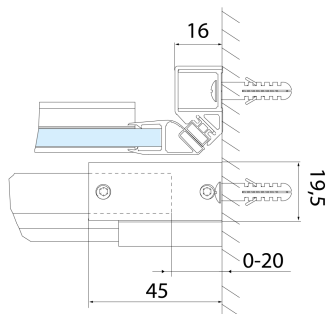

ALTIS BLACK posuvné sprchové dvere 1270-1310mm, výška 2000mm, číre sklo

Objednací kód: AL4012B

Rozměry

Šířka: 1300 mm
Výška: 2000 mm

Vlastnosti

Záruka: 2 roky

Technický list

MODEL	A	B	C
AL3912B	1070-1110	498	425
AL3012B	1170-1210	548	475
AL4012B	1270-1310	598	525
AL4112B	1370-1410	648	575
AL4212B	1470-1510	698	625
AL4312B	1570-1610	748	675

MODEL	A	B	C
AL3912B	1082-1122	498	425
AL3012B	1182-1222	548	475
AL4012B	1282-1322	598	525
AL4112B	1382-1422	648	575
AL4212B	1482-1522	698	625
AL4312B	1582-1622	748	675

MODEL	D
AL5912B	780-800
AL6012B	880-900
AL6112B	980-1000