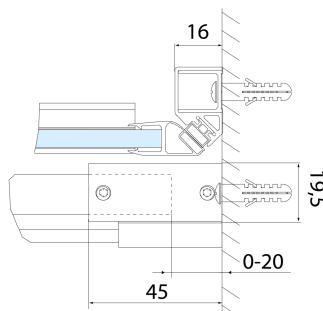

ALTIS BLACK sprchové dveře 1270-1310mm, výška 2000mm, číre sklo

Objednací kód: AL4012B

Rozměry

Šířka: 1300 mm
Výška: 2000 mm

Vlastnosti

Záruka: 2 roky

Technický list

MODEL	A	B	C
AL3912B	1070-1110	498	425
AL3012B	1170-1210	548	475
AL4012B	1270-1310	598	525
AL4112B	1370-1410	648	575
AL4212B	1470-1510	698	625
AL4312B	1570-1610	748	675

ALTIS BLACK sprchové dveře 1270-1310mm, výška 2000mm, číre sklo

MODEL	A	B	C
AL3912B	1082-1122	498	425
AL3012B	1182-1222	548	475
AL4012B	1282-1322	598	525
AL4112B	1382-1422	648	575
AL4212B	1482-1522	698	625
AL4312B	1582-1622	748	675

MODEL	D
AL5912B	780-800
AL6012B	880-900
AL6112B	980-1000