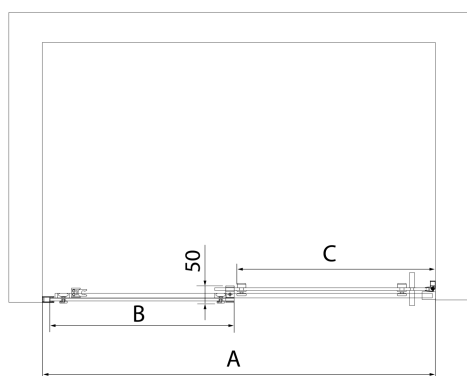

ALTIS BLACK sprchové dveře 1270-1310mm, výška 2000mm, číre sklo

Objednací kód: AL4012B

Rozměry

Šířka: 1300 mm
Výška: 2000 mm

Vlastnosti

Záruka: 2 roky

Technický list

MODEL	A	B	C
AL3912B	1070-1110	498	425
AL3012B	1170-1210	548	475
AL4012B	1270-1310	598	525
AL4112B	1370-1410	648	575
AL4212B	1470-1510	698	625
AL4312B	1570-1610	748	675

ALTIS BLACK sprchové dveře 1270-1310mm, výška 2000mm, číre sklo

MODEL	A	B	C
AL3912B	1082-1122	498	425
AL3012B	1182-1222	548	475
AL4012B	1282-1322	598	525
AL4112B	1382-1422	648	575
AL4212B	1482-1522	698	625
AL4312B	1582-1622	748	675

MODEL	D
AL5912B	780-800
AL6012B	880-900
AL6112B	980-1000