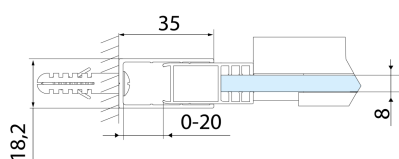

ALTIS BLACK sprchové dveře 1270-1310mm, výška 2000mm, číre sklo

Objednací kód: AL4012B

Rozměry

Šířka: 1300 mm
Výška: 2000 mm

Vlastnosti

Záruka: 2 roky

Technický list

MODEL	A	B	C
AL3912B	1070-1110	498	425
AL3012B	1170-1210	548	475
AL4012B	1270-1310	598	525
AL4112B	1370-1410	648	575
AL4212B	1470-1510	698	625
AL4312B	1570-1610	748	675

ALTIS BLACK sprchové dveře 1270-1310mm, výška 2000mm, číre sklo

MODEL	A	B	C
AL3912B	1082-1122	498	425
AL3012B	1182-1222	548	475
AL4012B	1282-1322	598	525
AL4112B	1382-1422	648	575
AL4212B	1482-1522	698	625
AL4312B	1582-1622	748	675

MODEL	D
AL5912B	780-800
AL6012B	880-900
AL6112B	980-1000