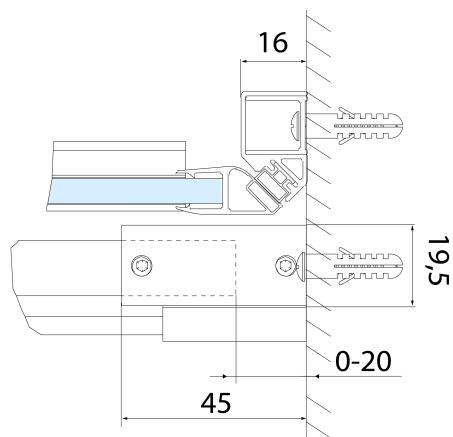

## Rozmery

Šírka: 1200 mm

Výška: 2000 mm

## Vlastnosti

Farba profilu: Čierna mat

Tvar: Dvere do niky

Typ otvárania: Posuvné

Smer otvárania: Univerzálne

Šírka vstupu: 475 mm

Typ výplne: Číre sklo

Úprava skla: Antidrop

Hrúbka skla: 8 mm

Inštalačná šírka od: 1170 mm

Inštalačná šírka do: 1210 mm

Vlastnosti: Bezrámové prevedenie

Hmotnosť / ks: 53.0 kg

Balenie: 1 ks

Záruka: 2 roky

**Technický list**

MODEL	A	B	C
AL3912B	1070-1110	498	425
AL3012B	1170-1210	548	475
AL4012B	1270-1310	598	525
AL4112B	1370-1410	648	575
AL4212B	1470-1510	698	625
AL4312B	1570-1610	748	675

**ALTIS BLACK sprchové dveře 1170-1210mm, výška 2000mm, číre sklo**