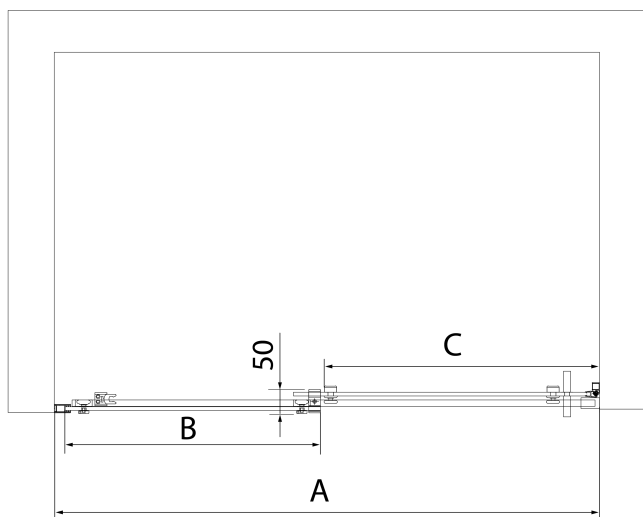

ALTIS BLACK sprchové dveře 1170-1210mm, výška 2000mm, číre sklo

Technický list

MODEL	A	B	C
AL3912B	1070-1110	498	425
AL3012B	1170-1210	548	475
AL4012B	1270-1310	598	525
AL4112B	1370-1410	648	575
AL4212B	1470-1510	698	625
AL4312B	1570-1610	748	675