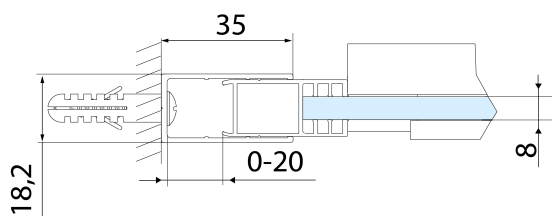

ALTIS BLACK sprchové dveře 1170-1210mm, výška 2000mm, číre sklo

Technický list

MODEL	A	B	C
AL3912B	1070-1110	498	425
AL3012B	1170-1210	548	475
AL4012B	1270-1310	598	525
AL4112B	1370-1410	648	575
AL4212B	1470-1510	698	625
AL4312B	1570-1610	748	675