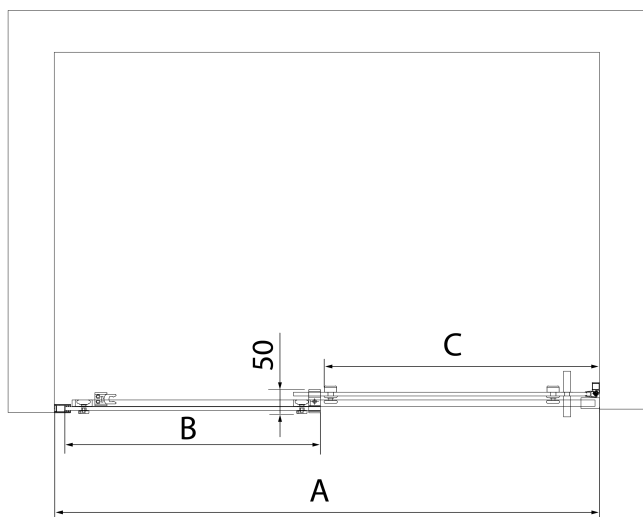

Vlastnosti

Farba profilu: Čierna mat

Tvar: Dvere do niky

Typ otvárania: Posuvné

Smer otvárania: Univerzálne

Šírka vstupu: 475 mm

Typ výplne: Číre sklo

Úprava skla: Antidrop

Hrúbka skla: 8 mm

Inštalačná šírka od: 1170 mm

Inštalačná šírka do: 1210 mm

Vlastnosti: Bezrámové prevedenie

Hmotnosť / ks: 53.0 kg

Balenie: 1 ks

Záruka: 2 roky

Náhradné diely

Technický list

MODEL	A	B	C
AL3912B	1070-1110	498	425
AL3012B	1170-1210	548	475
AL4012B	1270-1310	598	525
AL4112B	1370-1410	648	575
AL4212B	1470-1510	698	625
AL4312B	1570-1610	748	675

ALTIS BLACK sprchové dveře 1170-1210mm, výška 2000mm, číre sklo