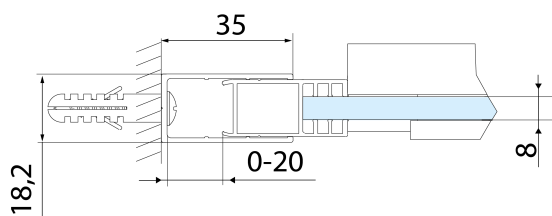

Vlastnosti

Farba profilu: Čierna mat

Tvar: Dvere do niky

Typ otvárania: Posuvné

Smer otvárania: Univerzálne

Šírka vstupu: 475 mm

Typ výplne: Číre sklo

Úprava skla: Antidrop

Technický list

MODEL	A	B	C
AL3912B	1070-1110	498	425
AL3012B	1170-1210	548	475
AL4012B	1270-1310	598	525
AL4112B	1370-1410	648	575
AL4212B	1470-1510	698	625
AL4312B	1570-1610	748	675

ALTIS BLACK sprchové dveře 1170-1210mm, výška 2000mm, číre sklo