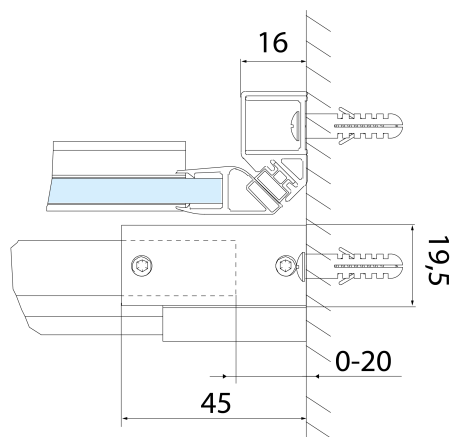

Vlastnosti

Farba profilu: Čierna mat

Tvar: Dvere do niky

Typ otvárania: Posuvné

Smer otvárania: Univerzálne

Šírka vstupu: 475 mm

Typ výplne: Číre sklo

Úprava skla: Antidrop

Hrúbka skla: 8 mm

Inštalačná šírka od: 1170 mm

Inštalačná šírka do: 1210 mm

Vlastnosti: Bezrámové prevedenie

Hmotnosť / ks: 53.0 kg

Balenie: 1 ks

Záruka: 2 roky

Náhradné diely

Technický list

MODEL	A	B	C
AL3912B	1070-1110	498	425
AL3012B	1170-1210	548	475
AL4012B	1270-1310	598	525
AL4112B	1370-1410	648	575
AL4212B	1470-1510	698	625
AL4312B	1570-1610	748	675

ALTIS BLACK sprchové dveře 1170-1210mm, výška 2000mm, číre sklo

MODEL	A	B	C
AL3912B	1082-1122	498	425
AL3012B	1182-1222	548	475
AL4012B	1282-1322	598	525
AL4112B	1382-1422	648	575
AL4212B	1482-1522	698	625
AL4312B	1582-1622	748	675

MODEL	D
AL5912B	780-800
AL6012B	880-900
AL6112B	980-1000