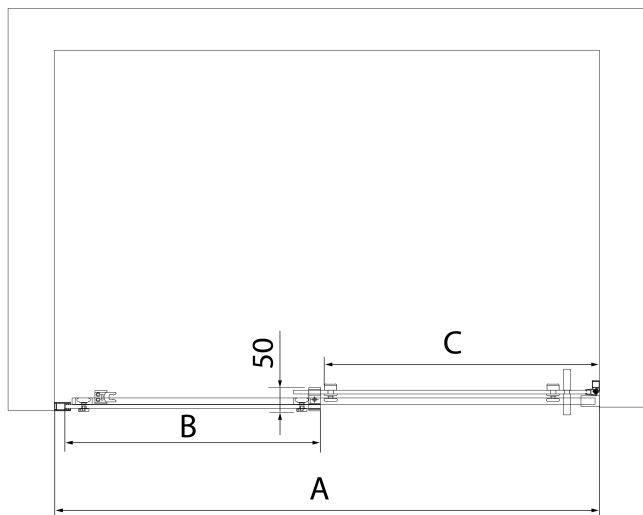

ALTIS BLACK sprchové dveře 1170-1210mm, výška 2000mm, číre sklo

Technický list

MODEL	A	B	C
AL3912B	1070-1110	498	425
AL3012B	1170-1210	548	475
AL4012B	1270-1310	598	525
AL4112B	1370-1410	648	575
AL4212B	1470-1510	698	625
AL4312B	1570-1610	748	675