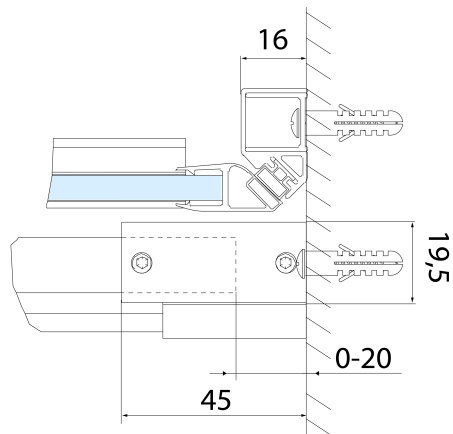

## Rozmery

Šírka: 1200 mm

Výška: 2000 mm

## Vlastnosti

Farba profilu: Čierna mat

Tvar: Dvere do niky

Typ otvárania: Posuvné

Smer otvárania: Univerzálne

Šírka vstupu: 475 mm

Typ výplne: Číre sklo

Úprava skla: Antidrop

Hrúbka skla: 8 mm

Inštalačná šírka od: 1170 mm

Inštalačná šírka do: 1210 mm

Vlastnosti: Bezrámové prevedenie

Hmotnosť / ks: 53.0 kg

Balenie: 1 ks

Záruka: 2 roky

**Technický list**

MODEL	A	B	C
AL3912B	1070-1110	498	425
AL3012B	1170-1210	548	475
AL4012B	1270-1310	598	525
AL4112B	1370-1410	648	575
AL4212B	1470-1510	698	625
AL4312B	1570-1610	748	675

**ALTIS BLACK sprchové dveře 1170-1210mm, výška 2000mm, číre sklo**