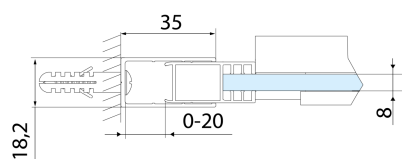

ALTIS BLACK sprchové dveře 1170-1210mm, výška 2000mm, číre sklo

Objednací kód: AL3012B

Rozměry

Šířka: 1200 mm
Výška: 2000 mm

Vlastnosti

Záruka: 2 roky

Technický list

MODEL	A	B	C
AL3912B	1070-1110	498	425
AL3012B	1170-1210	548	475
AL4012B	1270-1310	598	525
AL4112B	1370-1410	648	575
AL4212B	1470-1510	698	625
AL4312B	1570-1610	748	675

MODEL	A	B	C
AL3912B	1082-1122	498	425
AL3012B	1182-1222	548	475
AL4012B	1282-1322	598	525
AL4112B	1382-1422	648	575
AL4212B	1482-1522	698	625
AL4312B	1582-1622	748	675

MODEL	D
AL5912B	780-800
AL6012B	880-900
AL6112B	980-1000