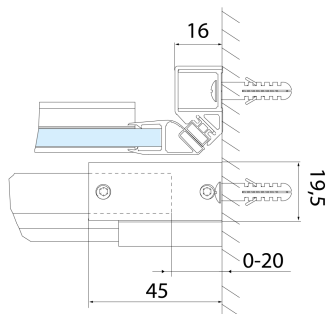

ALTIS BLACK sprchové dveře 1170-1210mm, výška 2000mm, číre sklo

Objednací kód: AL3012B

Rozměry

Šířka: 1200 mm
Výška: 2000 mm

Vlastnosti

Záruka: 2 roky

Technický list

MODEL	A	B	C
AL3912B	1070-1110	498	425
AL3012B	1170-1210	548	475
AL4012B	1270-1310	598	525
AL4112B	1370-1410	648	575
AL4212B	1470-1510	698	625
AL4312B	1570-1610	748	675

MODEL	A	B	C
AL3912B	1082-1122	498	425
AL3012B	1182-1222	548	475
AL4012B	1282-1322	598	525
AL4112B	1382-1422	648	575
AL4212B	1482-1522	698	625
AL4312B	1582-1622	748	675

MODEL	D
AL5912B	780-800
AL6012B	880-900
AL6112B	980-1000