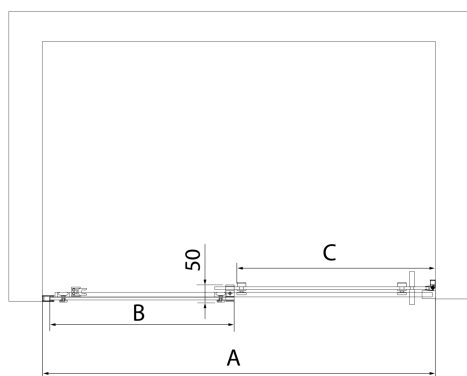

ALTIS BLACK sprchové dveře 1170-1210mm, výška 2000mm, číre sklo

Objednací kód: AL3012B

Rozměry

Šířka: 1200 mm
Výška: 2000 mm

Vlastnosti

Záruka: 2 roky

Technický list

MODEL	A	B	C
AL3912B	1070-1110	498	425
AL3012B	1170-1210	548	475
AL4012B	1270-1310	598	525
AL4112B	1370-1410	648	575
AL4212B	1470-1510	698	625
AL4312B	1570-1610	748	675

MODEL	A	B	C
AL3912B	1082-1122	498	425
AL3012B	1182-1222	548	475
AL4012B	1282-1322	598	525
AL4112B	1382-1422	648	575
AL4212B	1482-1522	698	625
AL4312B	1582-1622	748	675

MODEL	D
AL5912B	780-800
AL6012B	880-900
AL6112B	980-1000