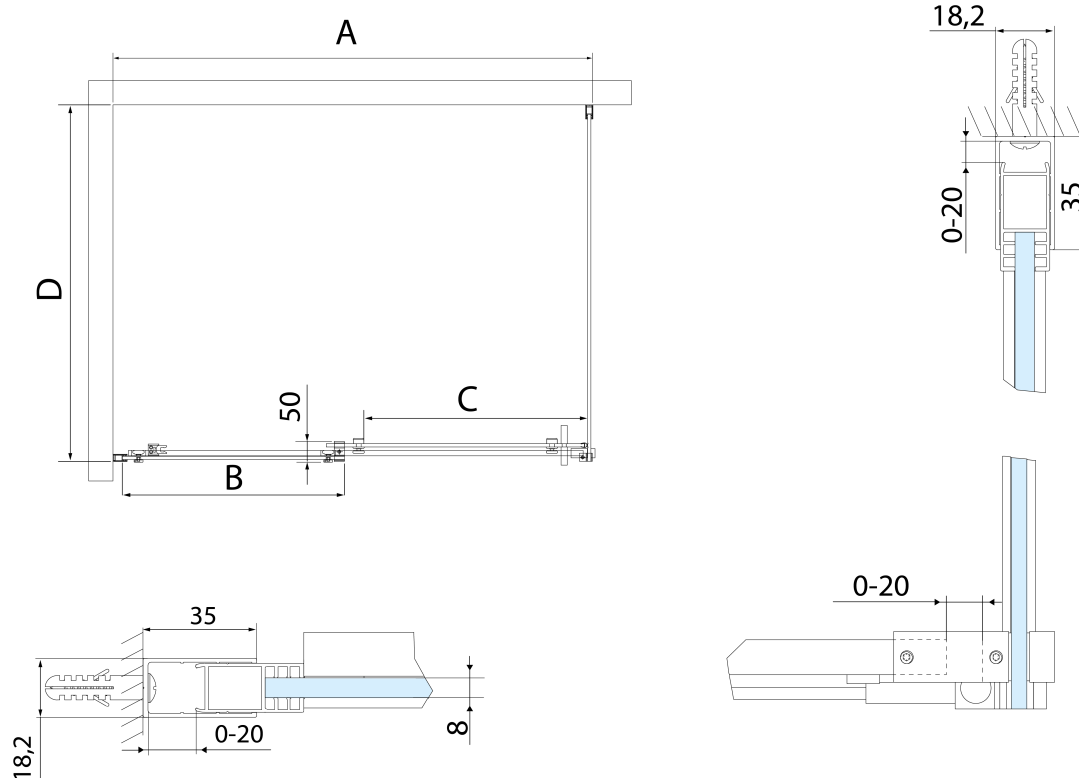

## Rozmery

Šírka: 1100 mm

Výška: 2000 mm

## Vlastnosti

Farba profilu: Čierna mat

Tvar: Dvere do niky

Typ otvárania: Posuvné

Smer otvárania: Univerzálne

Šírka vstupu: 425 mm

Typ výplne: Číre sklo

Úprava skla: Antidrop

Hrúbka skla: 8 mm

Inštalačná šírka od: 1070 mm

Inštalačná šírka do: 1110 mm

Vlastnosti: Bezrámové prevedenie

Hmotnosť / ks: 49.0 kg

Balenie: 1 ks

Záruka: 2 roky

MODEL	D
AL5912B	780-800
AL6012B	880-900
AL6112B	980-1000

**ALTIS BLACK sprchové dveře 1070-1110mm, výška 2000mm, číre sklo**

MODEL	A	B	C
AL3912B	1070-1110	498	425
AL3012B	1170-1210	548	475
AL4012B	1270-1310	598	525
AL4112B	1370-1410	648	575
AL4212B	1470-1510	698	625
AL4312B	1570-1610	748	675