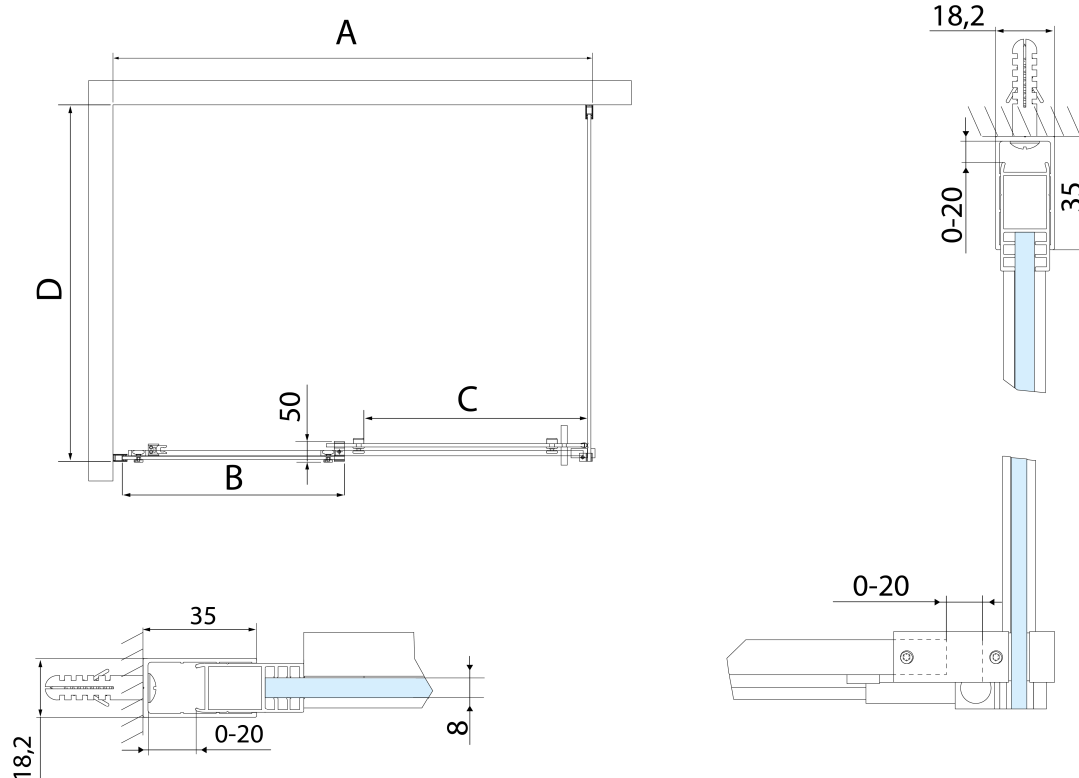

Vlastnosti

Farba profilu: Čierna mat

Tvar: Dvere do niky

Typ otvárania: Posuvné

Smer otvárania: Univerzálne

Šírka vstupu: 425 mm

Typ výplne: Číre sklo

Úprava skla: Antidrop

Hrúbka skla: 8 mm

Inštalačná šírka od: 1070 mm

Inštalačná šírka do: 1110 mm

Vlastnosti: Bezrámové prevedenie

Hmotnosť / ks: 49.0 kg

Balenie: 1 ks

Záruka: 2 roky

Náhradné diely

| MODEL | D |
|---------|----------|
| AL5912B | 780-800 |
| AL6012B | 880-900 |
| AL6112B | 980-1000 |

ALTIS BLACK sprchové dveře 1070-1110mm, výška 2000mm, číre sklo

| MODEL | A | B | C |
|---------|-----------|-----|-----|
| AL3912B | 1070-1110 | 498 | 425 |
| AL3012B | 1170-1210 | 548 | 475 |
| AL4012B | 1270-1310 | 598 | 525 |
| AL4112B | 1370-1410 | 648 | 575 |
| AL4212B | 1470-1510 | 698 | 625 |
| AL4312B | 1570-1610 | 748 | 675 |