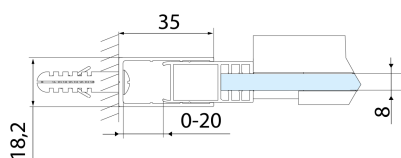

ALTIS sprchové dveře 1570-1610mm, výška 2000mm, číre sklo

Objednací kód: AL4315C

Rozměry

Šířka: 1600 mm
Výška: 2000 mm

Vlastnosti

Záruka: 2 roky

Technický list

| MODEL | A | B | C |
|---------|-----------|-----|-----|
| AL3915C | 1070-1110 | 498 | 425 |
| AL3015C | 1170-1210 | 548 | 475 |
| AL4015C | 1270-1310 | 598 | 525 |
| AL4115C | 1370-1410 | 648 | 575 |
| AL4215C | 1470-1510 | 698 | 625 |
| AL4315C | 1570-1610 | 748 | 675 |

| MODEL | A | B | C |
|---------|-----------|-----|-----|
| AL3915C | 1082-1122 | 498 | 425 |
| AL3015C | 1182-1222 | 548 | 475 |
| AL4015C | 1282-1322 | 598 | 525 |
| AL4115C | 1382-1422 | 648 | 575 |
| AL4215C | 1482-1522 | 698 | 625 |
| AL4315C | 1582-1622 | 748 | 675 |

| MODEL | D |
|---------|----------|
| AL5915C | 780-800 |
| AL6015C | 880-900 |
| AL6115C | 980-1000 |