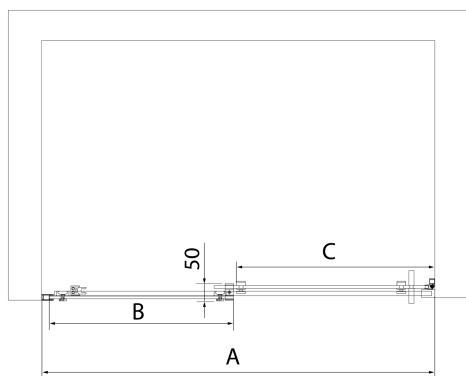

ALTIS sprchové dveře 1570-1610mm, výška 2000mm, číre sklo

Objednací kód: AL4315C

Rozměry

Šířka: 1600 mm
Výška: 2000 mm

Vlastnosti

Záruka: 2 roky

Technický list

| MODEL | A | B | C |
|---------|-----------|-----|-----|
| AL3915C | 1070-1110 | 498 | 425 |
| AL3015C | 1170-1210 | 548 | 475 |
| AL4015C | 1270-1310 | 598 | 525 |
| AL4115C | 1370-1410 | 648 | 575 |
| AL4215C | 1470-1510 | 698 | 625 |
| AL4315C | 1570-1610 | 748 | 675 |

| MODEL | A | B | C |
|---------|-----------|-----|-----|
| AL3915C | 1082-1122 | 498 | 425 |
| AL3015C | 1182-1222 | 548 | 475 |
| AL4015C | 1282-1322 | 598 | 525 |
| AL4115C | 1382-1422 | 648 | 575 |
| AL4215C | 1482-1522 | 698 | 625 |
| AL4315C | 1582-1622 | 748 | 675 |

| MODEL | D |
|---------|----------|
| AL5915C | 780-800 |
| AL6015C | 880-900 |
| AL6115C | 980-1000 |