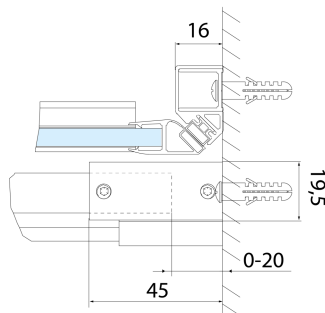

ALTIS sprchové dveře 1570-1610mm, výška 2000mm, číre sklo

Objednací kód: AL4315C

Rozměry

Šířka: 1600 mm
Výška: 2000 mm

Vlastnosti

Záruka: 2 roky

Technický list

| MODEL | A | B | C |
|---------|-----------|-----|-----|
| AL3915C | 1070-1110 | 498 | 425 |
| AL3015C | 1170-1210 | 548 | 475 |
| AL4015C | 1270-1310 | 598 | 525 |
| AL4115C | 1370-1410 | 648 | 575 |
| AL4215C | 1470-1510 | 698 | 625 |
| AL4315C | 1570-1610 | 748 | 675 |

| MODEL | A | B | C |
|---------|-----------|-----|-----|
| AL3915C | 1082-1122 | 498 | 425 |
| AL3015C | 1182-1222 | 548 | 475 |
| AL4015C | 1282-1322 | 598 | 525 |
| AL4115C | 1382-1422 | 648 | 575 |
| AL4215C | 1482-1522 | 698 | 625 |
| AL4315C | 1582-1622 | 748 | 675 |

| MODEL | D |
|---------|----------|
| AL5915C | 780-800 |
| AL6015C | 880-900 |
| AL6115C | 980-1000 |