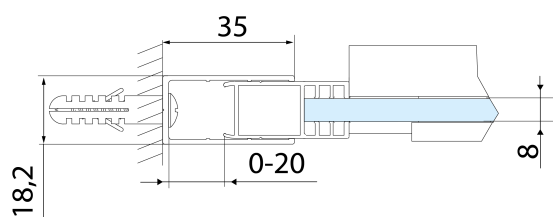

Vlastnosti

Farba profilu: Chróm - Leštený hliník

Tvar: Dvere do niky

Typ otvárania: Posuvné

Smer otvárania: Univerzálne

Šírka vstupu: 625 mm

Typ výplne: Číre sklo

Úprava skla: Antidrop

ALTIS set zvislých tesnení (Objednací kód: NDAL06)

ALTIS pojazd (Objednací kód: NDAL04)

ALTIS madlo (Objednací kód: NDAL-MADLO)

Technický list

MODEL	A	B	C
AL3915C	1070-1110	498	425
AL3015C	1170-1210	548	475
AL4015C	1270-1310	598	525
AL4115C	1370-1410	648	575
AL4215C	1470-1510	698	625
AL4315C	1570-1610	748	675