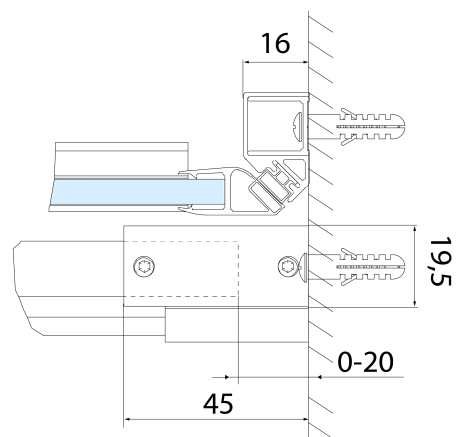

Vlastnosti

Farba profilu: Chróm - Leštený hliník

Tvar: Dvere do niky

Typ otvárania: Posuvné

Smer otvárania: Univerzálne

Šírka vstupu: 625 mm

Typ výplne: Číre sklo

Úprava skla: Antidrop

Hrúbka skla: 8 mm

Inštalačná šírka od: 1470 mm

Inštalačná šírka do: 1510 mm

Vlastnosti: Bezrámové prevedenie

Hmotnosť / ks: 35.0 kg

Balenie: 1 ks

Záruka: 2 roky

Náhradné diely

ALTIS set zvislých tesnení (Objednací kód: NDAL06)

ALTIS pojazd (Objednací kód: NDAL04)

ALTIS madlo (Objednací kód: NDAL-MADLO)

Technický list

MODEL	A	B	C
AL3915C	1070-1110	498	425
AL3015C	1170-1210	548	475
AL4015C	1270-1310	598	525
AL4115C	1370-1410	648	575
AL4215C	1470-1510	698	625
AL4315C	1570-1610	748	675

ALTIS sprchové dveře 1470-1510mm, výška 2000mm,
číre sklo

MODEL	A	B	C
AL3915C	1082-1122	498	425
AL3015C	1182-1222	548	475
AL4015C	1282-1322	598	525
AL4115C	1382-1422	648	575
AL4215C	1482-1522	698	625
AL4315C	1582-1622	748	675