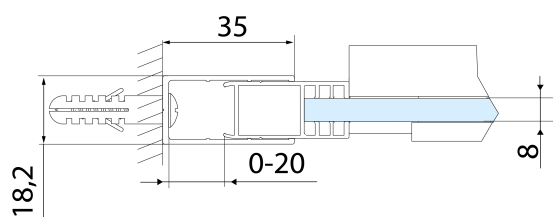

## Rozmery

Šírka: 1500 mm

Výška: 2000 mm

## Vlastnosti

Farba profilu: Chróm - Leštený hliník

Tvar: Dvere do niky

Typ otvárania: Posuvné

Smer otvárania: Univerzálne

Šírka vstupu: 625 mm

Typ výplne: Číre sklo

Úprava skla: Antidrop

## Technický list

MODEL	A	B	C
AL3915C	1070-1110	498	425
AL3015C	1170-1210	548	475
AL4015C	1270-1310	598	525
AL4115C	1370-1410	648	575
AL4215C	1470-1510	698	625
AL4315C	1570-1610	748	675

ALTIS sprchové dveře 1470-1510mm, výška 2000mm,  
číre sklo