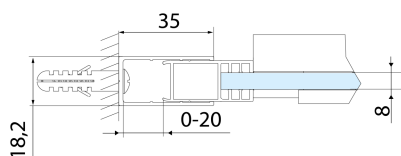

ALTIS sprchové dveře 1470-1510mm, výška 2000mm, číre sklo

Objednací kód: AL4215C

Rozměry

Šířka: 1500 mm
Výška: 2000 mm

Vlastnosti

Záruka: 2 roky

Technický list

MODEL	A	B	C
AL3915C	1070-1110	498	425
AL3015C	1170-1210	548	475
AL4015C	1270-1310	598	525
AL4115C	1370-1410	648	575
AL4215C	1470-1510	698	625
AL4315C	1570-1610	748	675

**ALTIS sprchové dveře 1470-1510mm, výška 2000mm,
číre sklo**

MODEL	A	B	C
AL3915C	1082-1122	498	425
AL3015C	1182-1222	548	475
AL4015C	1282-1322	598	525
AL4115C	1382-1422	648	575
AL4215C	1482-1522	698	625
AL4315C	1582-1622	748	675

MODEL	D
AL5915C	780-800
AL6015C	880-900
AL6115C	980-1000