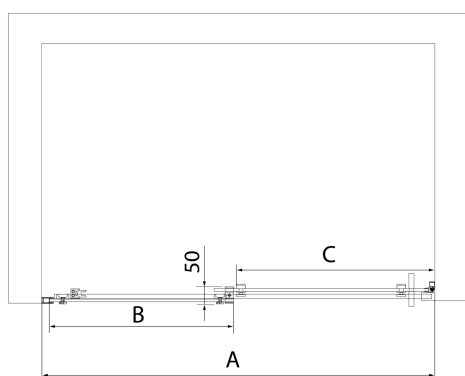

ALTIS sprchové dveře 1470-1510mm, výška 2000mm, číre sklo

Objednací kód: AL4215C

Rozměry

Šířka: 1500 mm
Výška: 2000 mm

Vlastnosti

Záruka: 2 roky

Technický list

MODEL	A	B	C
AL3915C	1070-1110	498	425
AL3015C	1170-1210	548	475
AL4015C	1270-1310	598	525
AL4115C	1370-1410	648	575
AL4215C	1470-1510	698	625
AL4315C	1570-1610	748	675

**ALTIS sprchové dveře 1470-1510mm, výška 2000mm,
číre sklo**

MODEL	A	B	C
AL3915C	1082-1122	498	425
AL3015C	1182-1222	548	475
AL4015C	1282-1322	598	525
AL4115C	1382-1422	648	575
AL4215C	1482-1522	698	625
AL4315C	1582-1622	748	675

MODEL	D
AL5915C	780-800
AL6015C	880-900
AL6115C	980-1000