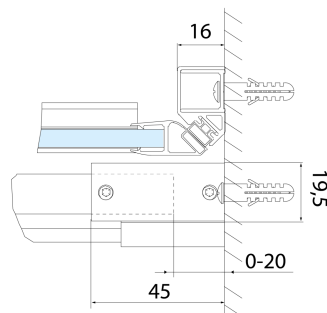

ALTIS sprchové dveře 1470-1510mm, výška 2000mm, číre sklo

Objednací kód: AL4215C

Rozměry

Šířka: 1500 mm
Výška: 2000 mm

Vlastnosti

Záruka: 2 roky

Technický list

MODEL	A	B	C
AL3915C	1070-1110	498	425
AL3015C	1170-1210	548	475
AL4015C	1270-1310	598	525
AL4115C	1370-1410	648	575
AL4215C	1470-1510	698	625
AL4315C	1570-1610	748	675

**ALTIS sprchové dveře 1470-1510mm, výška 2000mm,
číre sklo**

MODEL	A	B	C
AL3915C	1082-1122	498	425
AL3015C	1182-1222	548	475
AL4015C	1282-1322	598	525
AL4115C	1382-1422	648	575
AL4215C	1482-1522	698	625
AL4315C	1582-1622	748	675

MODEL	D
AL5915C	780-800
AL6015C	880-900
AL6115C	980-1000