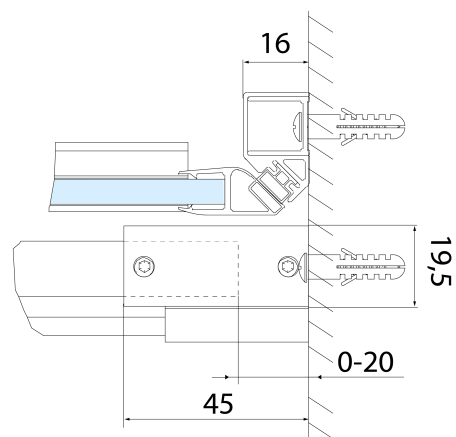

Vlastnosti

Farba profilu: Chróm - Leštený hliník

Tvar: Dvere do niky

Typ otvárania: Posuvné

Smer otvárania: Univerzálne

Šírka vstupu: 575 mm

Typ výplne: Číre sklo

Úprava skla: Antidrop

Hrúbka skla: 8 mm

Inštalačná šírka od: 1370 mm

Inštalačná šírka do: 1410 mm

Vlastnosti: Bezrámové prevedenie

Hmotnosť / ks: 61.0 kg

Balenie: 1 ks

Záruka: 2 roky

Náhradné diely

ALTIS/ROLLS/DRAGON sada krytiiek skrutiek (Objednací kód: NDAL03)

ALTIS pojazd (Objednací kód: NDAL04)

ALTIS madlo (Objednací kód: NDAL-MADLO)

Technický list

| MODEL | A | B | C |
|---------|-----------|-----|-----|
| AL3915C | 1070-1110 | 498 | 425 |
| AL3015C | 1170-1210 | 548 | 475 |
| AL4015C | 1270-1310 | 598 | 525 |
| AL4115C | 1370-1410 | 648 | 575 |
| AL4215C | 1470-1510 | 698 | 625 |
| AL4315C | 1570-1610 | 748 | 675 |

**ALTIS sprchové dveře 1370-1410mm, výška 2000mm,
číre sklo**

| MODEL | A | B | C |
|---------|-----------|-----|-----|
| AL3915C | 1082-1122 | 498 | 425 |
| AL3015C | 1182-1222 | 548 | 475 |
| AL4015C | 1282-1322 | 598 | 525 |
| AL4115C | 1382-1422 | 648 | 575 |
| AL4215C | 1482-1522 | 698 | 625 |
| AL4315C | 1582-1622 | 748 | 675 |