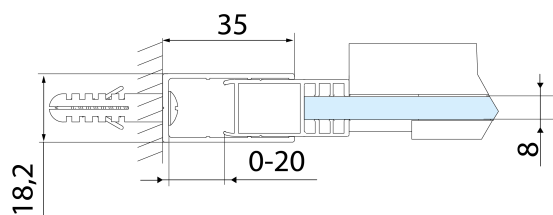

Vlastnosti

Farba profilu: Chróm - Leštený hliník

Tvar: Dvere do niky

Typ otvárania: Posuvné

Smer otvárania: Univerzálne

Šírka vstupu: 575 mm

Typ výplne: Číre sklo

Úprava skla: Antidrop

ALTIS/ROLLS/DRAGON sada krytiiek skrutiek (Objednací kód: NDAL03)

ALTIS pojazd (Objednací kód: NDAL04)

ALTIS madlo (Objednací kód: NDAL-MADLO)

Technický list

| MODEL | A | B | C |
|---------|-----------|-----|-----|
| AL3915C | 1070-1110 | 498 | 425 |
| AL3015C | 1170-1210 | 548 | 475 |
| AL4015C | 1270-1310 | 598 | 525 |
| AL4115C | 1370-1410 | 648 | 575 |
| AL4215C | 1470-1510 | 698 | 625 |
| AL4315C | 1570-1610 | 748 | 675 |

**ALTIS sprchové dveře 1370-1410mm, výška 2000mm,
číre sklo**

| MODEL | A | B | C |
|---------|-----------|-----|-----|
| AL3915C | 1082-1122 | 498 | 425 |
| AL3015C | 1182-1222 | 548 | 475 |
| AL4015C | 1282-1322 | 598 | 525 |
| AL4115C | 1382-1422 | 648 | 575 |
| AL4215C | 1482-1522 | 698 | 625 |
| AL4315C | 1582-1622 | 748 | 675 |