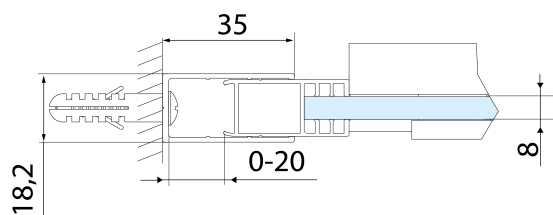

MODEL	A	B	C
AL3915C	1070-1110	498	425
AL3015C	1170-1210	548	475
AL4015C	1270-1310	598	525
AL4115C	1370-1410	648	575
AL4215C	1470-1510	698	625
AL4315C	1570-1610	748	675