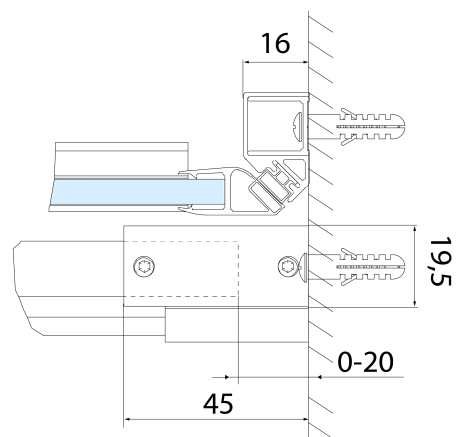

Vlastnosti

Farba profilu: Chróm - Leštený hliník

Tvar: Dvere do niky

Typ otvárania: Posuvné

Smer otvárania: Univerzálne

Šírka vstupu: 575 mm

Typ výplne: Číre sklo

Úprava skla: Antidrop

Hrúbka skla: 8 mm

Inštalačná šírka od: 1370 mm

Inštalačná šírka do: 1410 mm

Vlastnosti: Bezrámové prevedenie

Hmotnosť / ks: 61.0 kg

Balenie: 1 ks

Záruka: 2 roky

Náhradné diely

ALTIS/ROLLS/DRAGON sada krytiiek skrutiek (Objednací kód: NDAL03)

ALTIS pojazd (Objednací kód: NDAL04)

ALTIS madlo (Objednací kód: NDAL-MADLO)

Technický list

MODEL	A	B	C
AL3915C	1070-1110	498	425
AL3015C	1170-1210	548	475
AL4015C	1270-1310	598	525
AL4115C	1370-1410	648	575
AL4215C	1470-1510	698	625
AL4315C	1570-1610	748	675

ALTIS sprchové dveře 1370-1410mm, výška 2000mm,
číre sklo

MODEL	A	B	C
AL3915C	1082-1122	498	425
AL3015C	1182-1222	548	475
AL4015C	1282-1322	598	525
AL4115C	1382-1422	648	575
AL4215C	1482-1522	698	625
AL4315C	1582-1622	748	675