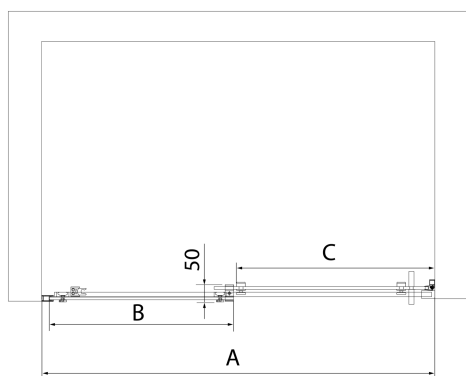

ALTIS sprchové dveře 1270-1310mm, výška 2000mm, číre sklo

Objednací kód: AL4015C

Rozměry

Šířka: 1300 mm
Výška: 2000 mm

Vlastnosti

Záruka: 2 roky

Technický list

MODEL	A	B	C
AL3915C	1070-1110	498	425
AL3015C	1170-1210	548	475
AL4015C	1270-1310	598	525
AL4115C	1370-1410	648	575
AL4215C	1470-1510	698	625
AL4315C	1570-1610	748	675

**ALTIS sprchové dveře 1270-1310mm, výška 2000mm,
číre sklo**

MODEL	A	B	C
AL3915C	1082-1122	498	425
AL3015C	1182-1222	548	475
AL4015C	1282-1322	598	525
AL4115C	1382-1422	648	575
AL4215C	1482-1522	698	625
AL4315C	1582-1622	748	675

MODEL	D
AL5915C	780-800
AL6015C	880-900
AL6115C	980-1000