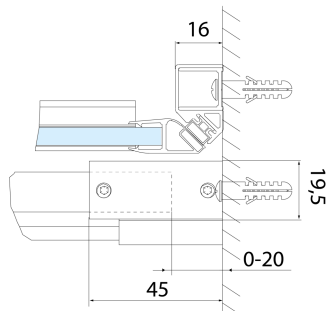

ALTIS sprchové dveře 1270-1310mm, výška 2000mm, číre sklo

Objednací kód: AL4015C

Rozměry

Šířka: 1300 mm
Výška: 2000 mm

Vlastnosti

Záruka: 2 roky

Technický list

MODEL	A	B	C
AL3915C	1070-1110	498	425
AL3015C	1170-1210	548	475
AL4015C	1270-1310	598	525
AL4115C	1370-1410	648	575
AL4215C	1470-1510	698	625
AL4315C	1570-1610	748	675

**ALTIS sprchové dveře 1270-1310mm, výška 2000mm,
číre sklo**

MODEL	A	B	C
AL3915C	1082-1122	498	425
AL3015C	1182-1222	548	475
AL4015C	1282-1322	598	525
AL4115C	1382-1422	648	575
AL4215C	1482-1522	698	625
AL4315C	1582-1622	748	675

MODEL	D
AL5915C	780-800
AL6015C	880-900
AL6115C	980-1000