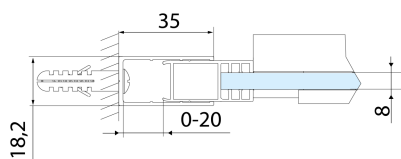

ALTIS sprchové dveře 1270-1310mm, výška 2000mm, číre sklo

Objednací kód: AL4015C

Rozměry

Šířka: 1300 mm
Výška: 2000 mm

Vlastnosti

Záruka: 2 roky

Technický list

MODEL	A	B	C
AL3915C	1070-1110	498	425
AL3015C	1170-1210	548	475
AL4015C	1270-1310	598	525
AL4115C	1370-1410	648	575
AL4215C	1470-1510	698	625
AL4315C	1570-1610	748	675

**ALTIS sprchové dveře 1270-1310mm, výška 2000mm,
číre sklo**

MODEL	A	B	C
AL3915C	1082-1122	498	425
AL3015C	1182-1222	548	475
AL4015C	1282-1322	598	525
AL4115C	1382-1422	648	575
AL4215C	1482-1522	698	625
AL4315C	1582-1622	748	675

MODEL	D
AL5915C	780-800
AL6015C	880-900
AL6115C	980-1000