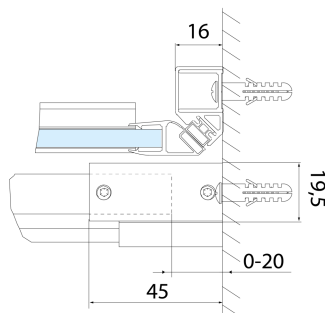

## Rozměry

Šířka: 1300 mm  
Výška: 2000 mm

## Technický list

MODEL	A	B	C
AL3915C	1070-1110	498	425
AL3015C	1170-1210	548	475
AL4015C	1270-1310	598	525
AL4115C	1370-1410	648	575
AL4215C	1470-1510	698	625
AL4315C	1570-1610	748	675

**ALTIS sprchové dveře 1270-1310mm, výška 2000mm,  
číre sklo**

MODEL	A	B	C
AL3915C	1082-1122	498	425
AL3015C	1182-1222	548	475
AL4015C	1282-1322	598	525
AL4115C	1382-1422	648	575
AL4215C	1482-1522	698	625
AL4315C	1582-1622	748	675

MODEL	D
AL5915C	780-800
AL6015C	880-900
AL6115C	980-1000