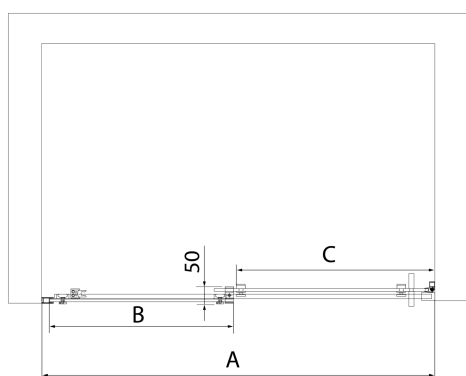

## Rozměry

Šířka: 1300 mm  
Výška: 2000 mm

## Technický list

MODEL	A	B	C
AL3915C	1070-1110	498	425
AL3015C	1170-1210	548	475
AL4015C	1270-1310	598	525
AL4115C	1370-1410	648	575
AL4215C	1470-1510	698	625
AL4315C	1570-1610	748	675

**ALTIS sprchové dveře 1270-1310mm, výška 2000mm,  
číre sklo**

MODEL	A	B	C
AL3915C	1082-1122	498	425
AL3015C	1182-1222	548	475
AL4015C	1282-1322	598	525
AL4115C	1382-1422	648	575
AL4215C	1482-1522	698	625
AL4315C	1582-1622	748	675

MODEL	D
AL5915C	780-800
AL6015C	880-900
AL6115C	980-1000