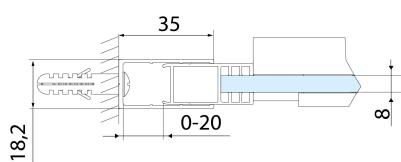

## Rozměry

Šířka: 1300 mm  
Výška: 2000 mm

## Technický list

MODEL	A	B	C
AL3915C	1070-1110	498	425
AL3015C	1170-1210	548	475
AL4015C	1270-1310	598	525
AL4115C	1370-1410	648	575
AL4215C	1470-1510	698	625
AL4315C	1570-1610	748	675

**ALTIS sprchové dveře 1270-1310mm, výška 2000mm,  
číre sklo**